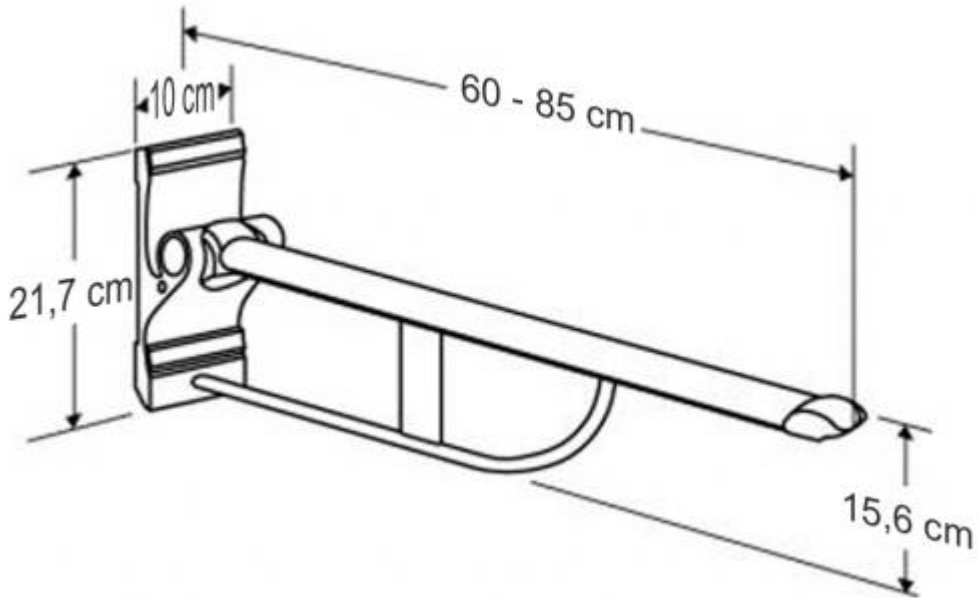

Ayudas Dinámicas®
Productos para una mayor independencia

Barra abatible pressalit 85

ref: R3018

<https://www.ayudasdinamicas.com/p/barras-abatibles/barra-abatible-pressalit-85>

Disponibile en tres colores: azul, rojo y blanco

Medidas

Ayudas Dinámicas®

Productos para una mayor independencia

Accesorios

- Porta rollo papel w.c.