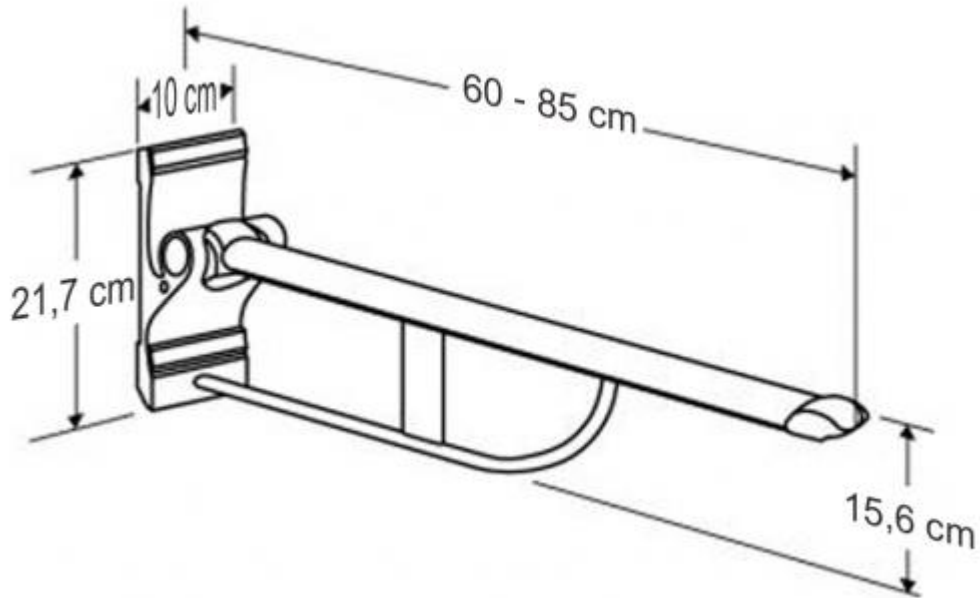

Ayudas Dinámicas®
Productos para una mayor independencia

Barra abatible pressalit 85

ref: R3018

<https://www.ayudasdinamicas.com/p/barras-abatibles/barra-abatible-pressalit-85>

Disponibile en tres colores: azul, rojo y blanco

Medidas

Ayudas Dinámicas®

Productos para una mayor independencia

Accesorios

- Porta rollo papel w.c.