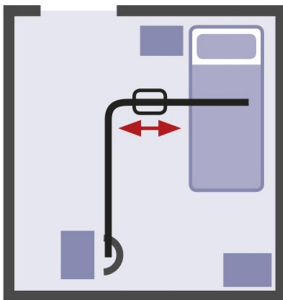

ALGUNOS EJEMPLOS DE POSIBLES INSTALACIONES:

EJEMPLO 1:

El raíl curvado da mucho juego y es muy práctico en lavabos y dormitorios.