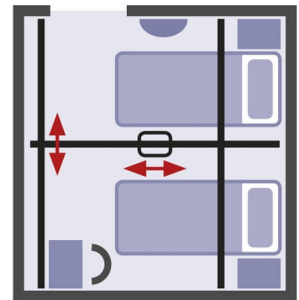

## **SISTEMA EN H, TRANSVERSAL**

Ofrece la libertad de elevar al paciente en cualquier lugar de la habitación

El sistema en H está formado por un raíl móvil que se desliza suavemente sobre dos raíles fijos montados en los extremos de la estancia. Es la solución más práctica y funcional, ya que ofrece una total libertad para mover y elevar un paciente en cualquier lugar de la habitación, en caso de necesidad o caída, y sin importar el mobiliario de la estancia. Además, esta grúa no molesta y deja la habitación libre de obstáculos cuando no se usa. Los raíles transversales pueden conectarse por ambos extremos con raíles rectos o curvos para permitir transferencias entre habitaciones diferentes. El sistema transversal es el tipo más utilizado de sistema de raíles y el más apreciado entre el personal cuidador.

## **ALGUNOS EJEMPLOS DE POSIBLES INSTALACIONES:**

### **EJEMPLO 1:**

El raíl curvado da mucho juego y es muy práctico en lavabos y dormitorios.

### **EJEMPLO 2:**

Un solo rail recto para entrar/salir de la cama. En caso de caídas, recoger del suelo por ambos lados.