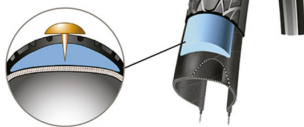

CUBIERTAS NEUMÁTICAS ANTIPINCHAZOS MARATON PLUS

MODELO	DESCRIPCIÓN
P 615 R	Maraton Plus 24 x 1"