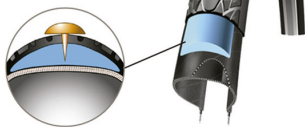

CUBIERTAS NEUMÁTICAS ANTIPINCHAZOS MARATON PLUS

MODELO	DESCRIPCIÓN
P 615 R	Maraton Plus 24 x 1"