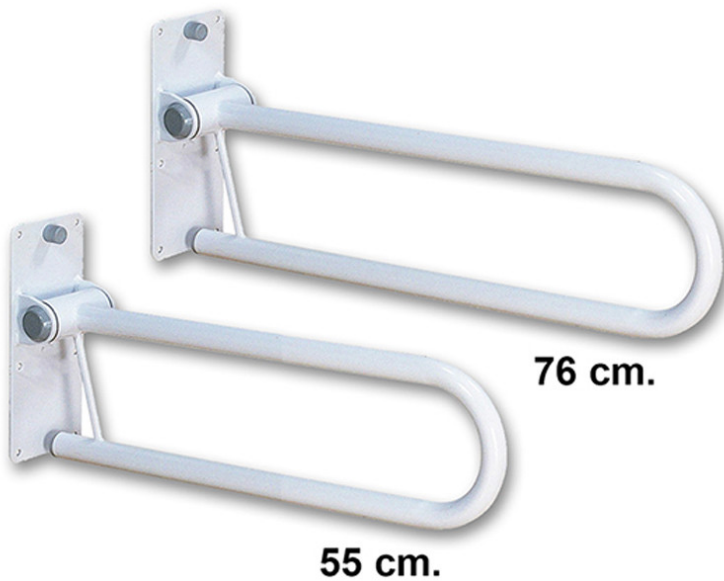

Ayudas Dinámicas®

Productos para una mayor independencia

Doble barra abatible LUX

ref: AD50..LUX

<https://www.ayudasdinamicas.com/p/barras-abatibles/doble-barra-abatible-lux>

Accionada por muelle interior, sube y baja a voluntad. El tubo de gran diámetro (32 mm) y su acabado hacen de esta barra la preferida de las instituciones más exigentes de Europa.

Ayudas Dinámicas®

Productos para una mayor independencia

Disponible en dos medidas 76 cm y 55 cm de largo. La barra abatible de longitud de 76 cm. (AD506LUX) está diseñada para WC que incorporan la mochila. La barra de 55 cm (AD505LUX) es para aquellos WC que no incorporan la mochila, ya sea porque esta empotrada o está suspendida.

Placa a la pared: 13 x 30 cm, para 6 tornillos (no incluidos).

Tabla de medidas y modelos

Modelo	Longitud
AD506LUX	76 cm
AD505LUX	55 cm