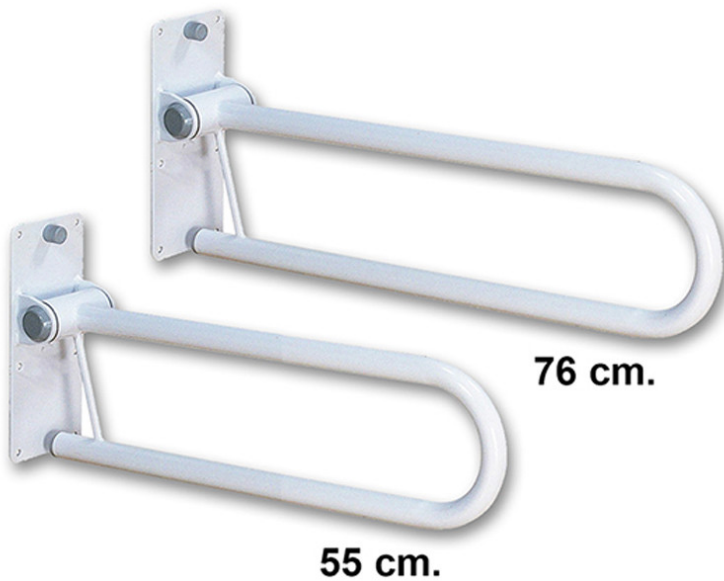

AyudasDinámicas®

Productos para una mayor independencia

Doble barra abatible LUX

ref: AD50..LUX

<https://www.ayudasdinamicas.com/p/barras-abatibles/doble-barra-abatible-lux>

Placa a la pared: 13 x 30 cm
Fijada con 6 tornillos

Accionada por muelle interior, sube y baja a voluntad. El tubo de gran diámetro (32 mm) y su acabado hacen de esta barra la preferida de las instituciones más exigentes de Europa.

Ayudas Dinámicas®

Productos para una mayor independencia

Disponible en dos medidas 76 cm y 55 cm de largo. La barra abatible de longitud de 76 cm. (AD506LUX) está diseñada para WC que incorporan la mochila. La barra de 55 cm (AD505LUX) es para aquellos WC que no incorporan la mochila, ya sea porque esta empotrada o está suspendida.

Placa a la pared: 13 x 30 cm, para 6 tornillos (no incluidos).

Tabla de medidas y modelos

Modelo	Longitud
AD506LUX	76 cm
AD505LUX	55 cm