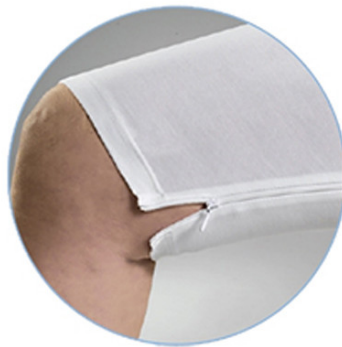

## Pijamas manga corta y larga

ref: 40...

<https://www.ayudasdinamicas.com/p/ropa-interior-y-pijamas/pijamas-manga-corta-y-larga>

Pijamas de fácil acceso a los productos para incontinencia, que facilita la labor del cuidador. Con cremallera en las piernas, que facilita el cambio de pañales sin desvestirse.

**Ayudas Dinámicas®**

Productos para una mayor independencia

Con cremallera en las piernas, que facilita el cambio de pañales sin desvestirse.

Comodidad y ahorro de tiempo para los cuidadores. Impide al usuario desvestirse o manipular los productos para incontinencia.

- Parte de arriba y de abajo en una sola prenda.
- Disponible en dos colores.
- De tacto cálido y agradable.
- Con cremallera en las piernas que facilita el cambio de pañales sin desvestirse.
- Comodidad y ahorro de tiempo.
- Impide al usuario desvestirse y el acceso a pañales, etc.
- Tejidos de calidad (80% Algodón + 20% Polyester).