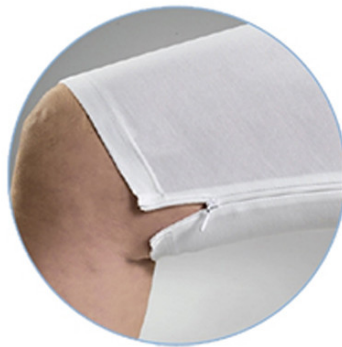

AyudasDinámicas®

Productos para una mayor independencia

Pijamas manga corta y larga

ref: 40...

<https://www.ayudasdinamicas.com/p/ropa-interior-y-pijamas/pijamas-manga-corta-y-larga>

Pijamas de fácil acceso a los productos para incontinencia, que facilita la labor del cuidador. Con cremallera en las piernas, que facilita el cambio de pañales sin desvestirse.

Ayudas Dinámicas®

Productos para una mayor independencia

Con cremallera en las piernas, que facilita el cambio de pañales sin desvestirse.

Comodidad y ahorro de tiempo para los cuidadores. Impide al usuario desvestirse o manipular los productos para incontinencia.

- Parte de arriba y de abajo en una sola prenda.
- Disponible en dos colores.
- De tacto cálido y agradable.
- Con cremallera en las piernas que facilita el cambio de pañales sin desvestirse.
- Comodidad y ahorro de tiempo.
- Impide al usuario desvestirse y el acceso a pañales, etc.
- Tejidos de calidad (80% Algodón + 20% Polyester).