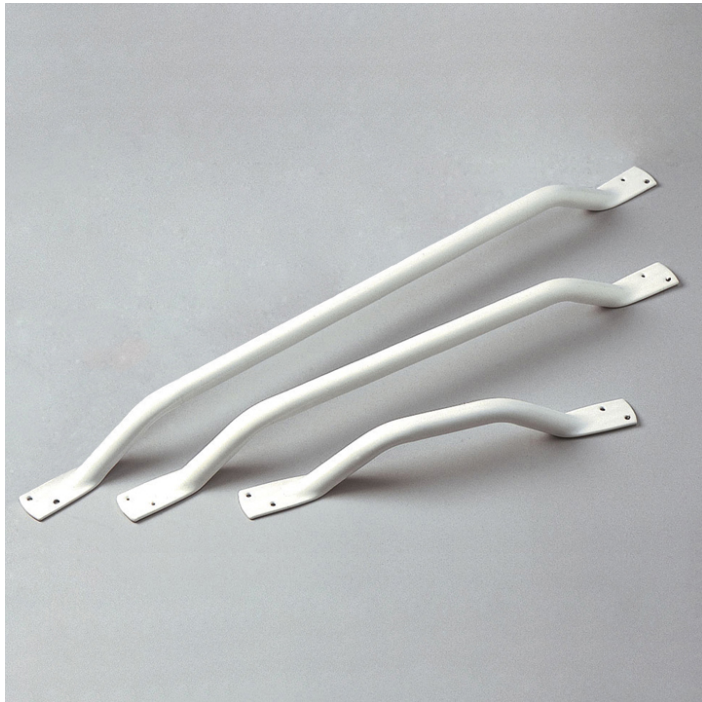

# Asidera inoxidable de extremo plano

ref: AD579

<https://www.ayudasdinamicas.com/p/asideras/asidera-inoxidable-de-extremo-plano>

Fabricados en acero inoxidable con recubrimiento de resina de poliéster. Para uso en exteriores o ambientes húmedos gracias a su excelente resistencia a la corrosión.

- Disponible en 3 medidas.
- Distancia de la asidera a la pared: 3 cm.

## Tabla de medidas y modelos

Modelo	Largo	Largo total
AD579A	30 cm	45 cm
AD579B	45 cm	59 cm

**AyudasDinámicas®**

Productos para una mayor independencia

AD579C

60 cm

74 cm

---