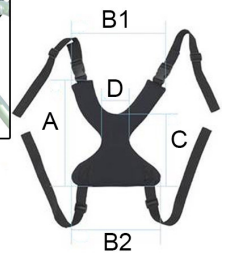

#### **ACCESORIOS OPCIONALES:**

**Ayudas Dinámicas®**

Productos para una mayor independencia

**Asas para las manos Ref.: TK 1010**

**Maneta de empuje Ref.: TK 1020**

**Empuñaduras Ref.: TK 1045**

**Sujeción de tobillos**

### **Sujeción de pierna**

- Ajustable en altura. Puede colocarse más cerca o más lejos del usuario para limitar la aducción/abducción.
- Movimientos con el patrón de marcha de usuario que permite el cambio de peso de una pierna a otra.
- Evita que se crucen las piernas.