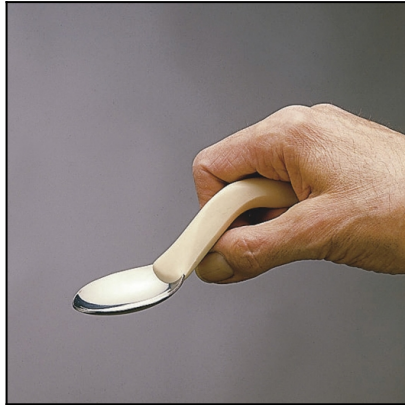

Ayudas Dinámicas®

Productos para una mayor independencia

Cubiertos 'Caring'

ref: H557.-CINCO5

<https://www.ayudasdinamicas.com/p/cinco5-cubiertos-especiales/cubiertos-caring-cinco5>

Diseñados por terapeutas, los famosos cubiertos CARING están pensados para personas con poco agarre y movilidad limitada de la muñeca o los dedos. Su estudiada forma ayuda a estabilizar el utensilio y mejora sensiblemente el control direccional.

- Fáciles de limpiar y aptos para el lavavajillas.
- Largo del mango 127 mm

Ayudas Dinámicas®

Productos para una mayor independencia

Tabla de medidas y modelos

Modelo	Descripción	Peso
H5570	Cuchillo	50 gr
H5571	Tenedor	50 gr
H5572	Cuchara	60 gr
H55721	Cucharita curva	45 gr