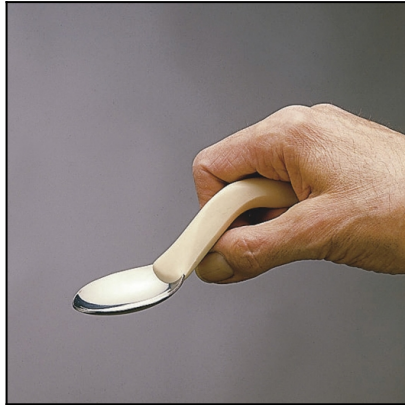

Ayudas Dinámicas[®]

Productos para una mayor independencia

Cubiertos 'Caring'

ref: H557.-CINCO5

<https://www.ayudasdinamicas.com/p/cinco5-cubiertos-especiales/cubiertos-caring-cinco5>

Diseñados por terapeutas, los famosos cubiertos CARING están pensados para personas con poco agarre y movilidad limitada de la muñeca o los dedos. Su estudiada forma ayuda a estabilizar el utensilio y mejora sensiblemente el control direccional.

- Fáciles de limpiar y aptos para el lavavajillas.
- Largo del mango 127 mm

Ayudas Dinámicas®

Productos para una mayor independencia

Tabla de medidas y modelos

Modelo	Descripción	Peso
H5570	Cuchillo	50 gr
H5571	Tenedor	50 gr
H5572	Cuchara	60 gr
H55721	Cucharita curva	45 gr