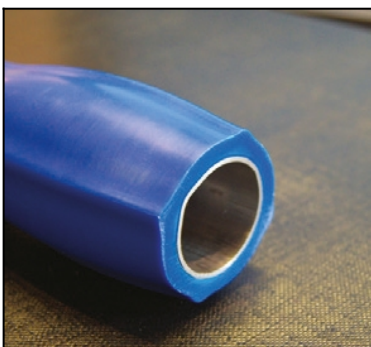

# Asidero ergonómico reforzado NATURAL GRIP

ref: AD576

<https://www.ayudasdinamicas.com/p/asideras/asidero-ergonomico-reforzado-natural-grip>

Diseño ergonómico para ofrecer la mejor forma posible para adaptarse a la mano. Su construcción es especialmente robusta y resistente. Se pueden instalar a derecha o izquierda, indistintamente.

**Máxima resistencia:** Los asideros son inoxidables, de plástico inyectado y reforzados interiormente con acero inoxidable.

**AyudasDinámicas®**

Productos para una mayor independencia