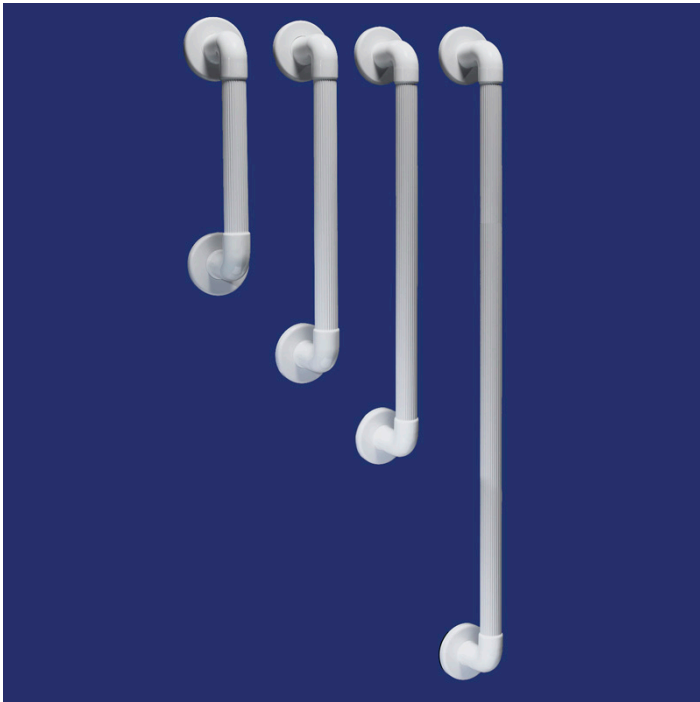

AyudasDinámicas®

Productos para una mayor independencia

Asidera estriada de plástico

ref: AD566

<https://www.ayudasdinamicas.com/p/asideras/asidera-estriada-de-plastico>

Fabricadas en plástico PVC y ABS, con un diseño que impide la rotación sobre si mismas. Los discos de fijación a la pared tienen unos embellecedores que se integran, tapando la cabeza de los tornillos.

El ranurado proporciona un agarre seguro, incluso con las manos mojadas.

Tabla de medidas y modelos

Modelo	Largo total	Separación de pared
AD566A	30 cm	5 cm
AD566B	45 cm	5 cm

Ayudas Dinámicas[®]

Productos para una mayor independencia

AD566C	60 cm	5 cm
AD566D	90 cm	5 cm