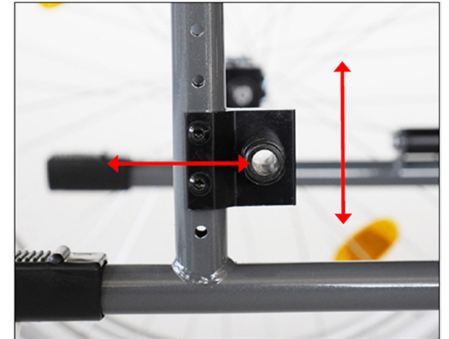

Sistema de extracción rápida (Quick Release)

El anclaje posterior es regulable en 3 posiciones (46 / 48,5 / 51 cm) para escoger la altura del asiento para cada usuario. También permite retrasar el centro de gravedad de la silla, lo que la hace más estable. Ideal para personas amputadas.