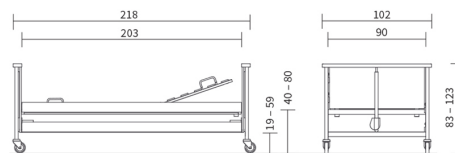

TRAPECIO INCORPORADOR DE SERIE

Incorporarse y levantarse sin ayuda

Trapezio diseñado para ayudar a las personas a sentarse y levantarse de la cama.

El asidero triangular se ajusta a la medida más conveniente.

MEDIDAS:

Ayudas Dinámicas[®]

Productos para una mayor independencia

185