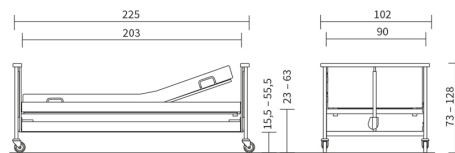

Ayudas Dinámicas®

Productos para una mayor independencia

POSICIÓN CONFORT

Una postura extraordinariamente cómoda y práctica para una gran variedad de situaciones (ver la televisión, comer, charlar con una visita,...). Esta posición es la más parecida a estar sentado en un sillón y que en nuestras camas se adopta simplemente apretando un botón del mando.

BARANDILLAS CON SISTEMA EASY-CLICK

Las barandillas laterales de seguridad se pueden colocar o quitar de forma rápida y sencilla, sin necesidad de herramientas con el nuevo sistema Easy-Click.

MANDO

Todas las funciones del mando se pueden bloquear de manera independiente para impedir el uso no deseado de todas o alguna de sus funciones.

TRAPECIO INCORPORADOR DE SERIE

Incorporarse y levantarse sin ayuda
Trapecio diseñado para ayudar a las personas a sentarse y levantarse de la cama.
El asidero triangular se ajusta a la medida más conveniente.

MEDIDAS: