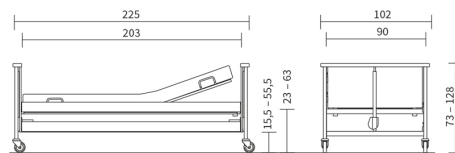

TRAPECIO INCORPORADOR DE SERIE

Incorporarse y levantarse sin ayuda

Trapezio diseñado para ayudar a las personas a sentarse y levantarse de la cama.

El asidero triangular se ajusta a la medida más conveniente.

MEDIDAS:

Ayudas Dinámicas®

Productos para una mayor independencia

185