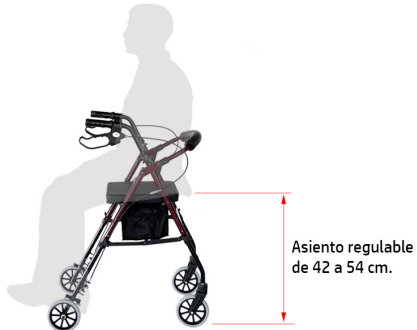

AyudasDinámicas®

Productos para una mayor independencia

Rollator asiento regulable en altura HI-LOW

ref: AD152

<https://www.ayudasdinamicas.com/p/rolators/rolator-asiento-regulable-hi-low-->

Fabricado en aluminio, pesa solo 7 kg y es muy fácil de plegar para poder guardar y/o transportar. Adecuado para su uso tanto en interiores como en exteriores. Asiento y puños regulables en altura, para adaptarse a las distintas alturas de los usuarios.

AyudasDinámicas®

Productos para una mayor independencia

El asiento es regulable en altura de 42 a 54 cm. independientemente de la regulación de las empuñaduras.

Frenos por maneta. Con sistema de bloqueo cuando está sentado. Los puños son anatómicos.

Cesta bajo el asiento. Queda tapada cuando baja el asiento.

7

100

Tabla de medidas y modelos

Modelo	Ancho total	Altura puños	Altura asiento	Longitud total	Ruedas
AD152	60 cm	de 76 a 96 cm	de 42 a 54 cm	74 cm	150 mm