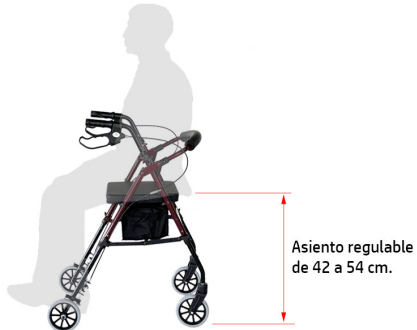

AyudasDinámicas®

Productos para una mayor independencia

Rollator asiento regulable en altura HI-LOW

ref: AD152

<https://www.ayudasdinamicas.com/p/rolators/rolator-asiento-regulable-hi-low-->

Fabricado en aluminio, pesa solo 7 kg y es muy fácil de plegar para poder guardar y/o transportar. Adecuado para su uso tanto en interiores como en exteriores. Asiento y puños regulables en altura, para adaptarse a las distintas alturas de los usuarios.

Ayudas Dinámicas®

Productos para una mayor independencia

El asiento es regulable en altura de 42 a 54 cm. independientemente de la regulación de las empuñaduras.

Frenos por maneta. Con sistema de bloqueo cuando está sentado. Los puños son anatómicos.

Cesta bajo el asiento. Queda tapada cuando baja el asiento.

7

100

Tabla de medidas y modelos

Modelo	Ancho total	Altura puños	Altura asiento	Longitud total	Ruedas
AD152	60 cm	de 76 a 96 cm	de 42 a 54 cm	74 cm	150 mm