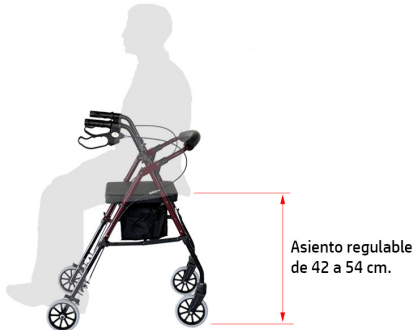

AyudasDinámicas®

Productos para una mayor independencia

Rollator asiento regulable en altura HI-LOW

ref: AD152

<https://www.ayudasdinamicas.com/p/rolators/rolator-asiento-regulable-hi-low-->

Fabricado en aluminio, pesa solo 7 kg y es muy fácil de plegar para poder guardar y/o transportar. Adecuado para su uso tanto en interiores como en exteriores. Asiento y puños regulables en altura, para adaptarse a las distintas alturas de los usuarios.

Ayudas Dinámicas®

Productos para una mayor independencia

El asiento es regulable en altura de 42 a 54 cm. independientemente de la regulación de las empuñaduras.

Frenos por maneta. Con sistema de bloqueo cuando está sentado. Los puños son anatómicos.

Cesta bajo el asiento. Queda tapada cuando baja el asiento.

7

100

Tabla de medidas y modelos

Modelo	Ancho total	Fondo total	altura del asiento	Alto total
AD152	60 cm	74 cm	de 42 a 54 cm	de 76 a 96 cm