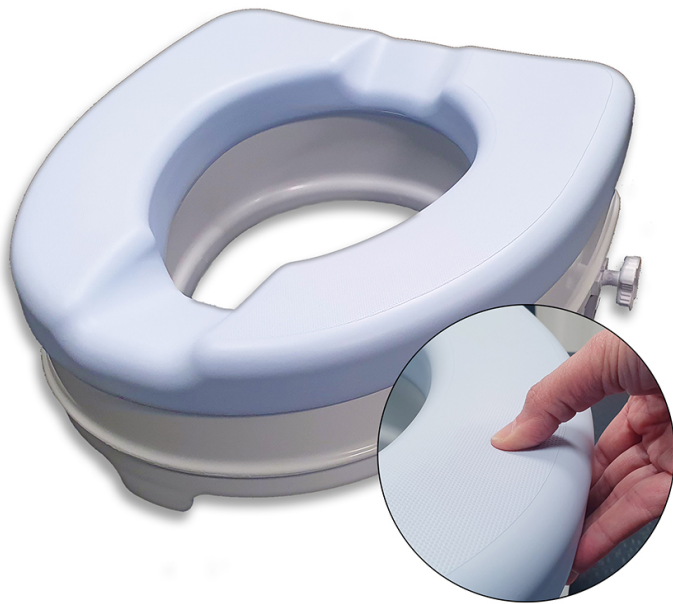

## **Elevador de WC blando SOFT**

ref: AD509F

<https://www.ayudasdinamicas.com/p/elevadores-y-reposabrazos-para-wc/elevador-de-wc-blando-soft>

Asiento blando, de tacto cálido y agradable proporciona mayor confort, en especial a aquellas personas que permanecen largo tiempo sentadas en el inodoro. La funda blanda es extraíble para facilitar tanto su limpieza como la del elevador. Suplementa la altura del inodoro en 10cm. Disponible con y sin tapa.

**Modelo sin tapa.** (AD509F)

**Modelo con tapa.** (AD509FLUX)

El acolchado blando es extraíble para facilitar la limpieza del elevador de WC.

225