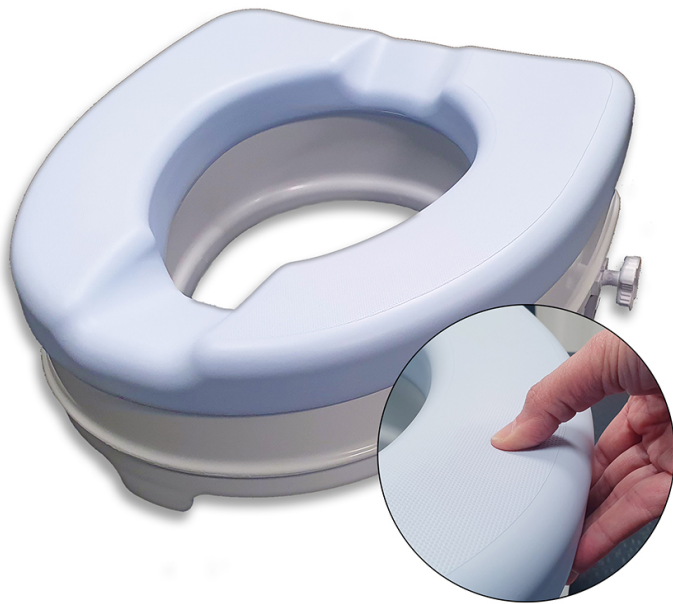

AyudasDinámicas®

Productos para una mayor independencia

Elevador de WC blando SOFT

ref: AD509F

<https://www.ayudasdinamicas.com/p/elevadores-y-reposabrazos-para-wc/elevador-de-wc-blando-soft>

Asiento blando, de tacto cálido y agradable proporciona mayor confort, en especial a aquellas personas que permanecen largo tiempo sentadas en el inodoro. La funda blanda es extraíble para facilitar tanto su limpieza como la del elevador. Suplementa la altura del inodoro en 10cm. Disponible con y sin tapa.

Modelo sin tapa. (AD509F)

Modelo con tapa. (AD509FLUX)

El acolchado blando es extraíble para facilitar la limpieza del elevador de WC.

225

Tabla de medidas y modelos

Modelo	Altura	Tapa
AD509F	10 cm	No
AD509FLUX	10 cm	Si