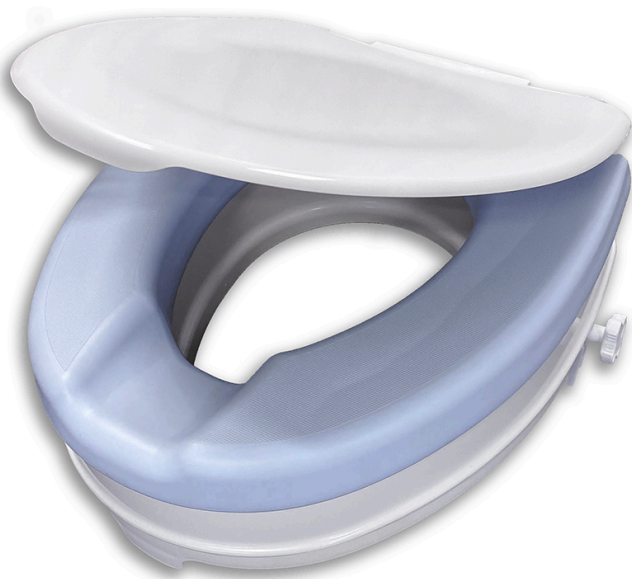

# Elevadores de WC 10 cm con tapa o sin tapa **BLANDO**

ref: AD509FLUX

<https://www.ayudasdinamicas.com/p/elevadores-y-reposabrazos-para-wc/elevador-de-wc-10-cm->

Elevador con funda blanda extraíble que proporciona un confort excepcional. De tacto cálido, antideslizante y con diseño anatómico. Con tapa incorporada. Lavable y ligero para facilitar su transporte.