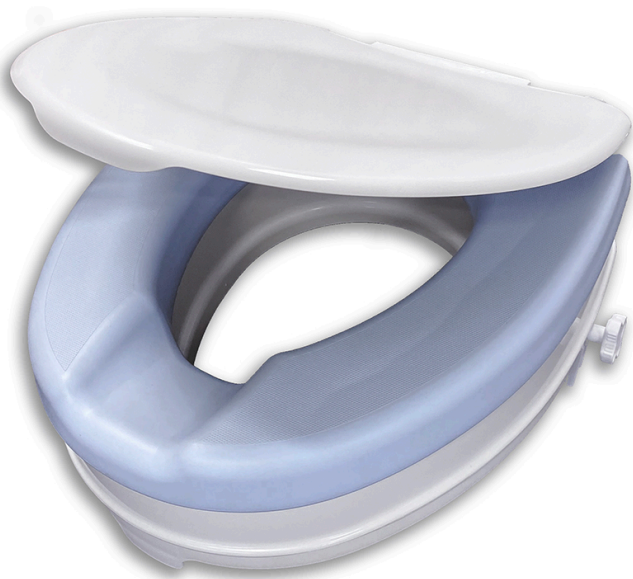

Ayudas Dinámicas®

Productos para una mayor independencia

Elevadores de WC 10 cm con tapa o sin tapa **BLANDO**

ref: AD509FLUX

<https://www.ayudasdinamicas.com/p/elevadores-y-reposabrazos-para-wc/elevador-de-wc-10-cm->

Elevador con funda blanda extraíble que proporciona un confort excepcional. De tacto cálido, antideslizante y con diseño anatómico. Con tapa incorporada. Lavable y ligero para facilitar su transporte.