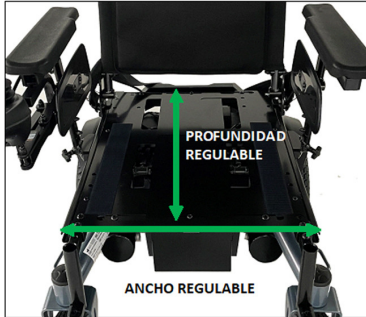

CONFIGURABLE PARA LA MAYORÍA DE LOS USUARIOS

La silla Rueda permite ser configurada en la mayoría de sus partes.

REGULACIÓN DEL ASIENTO

El asiento es regulable de 45 a 55 cm de ancho de asiento. También se puede ajustar la profundidad del asiento simplemente desplazando el respaldo por las guías laterales de 40 a 50 cm.

REPOSABRAZOS REGULABLE EN PROFUNDIDAD Y EN ALTURA

Los reposabrazos de la silla Rueda son regulable en profundidad por toda la guía lateral. Lo que permite una amplia franja de opciones para cualquier tipo de necesidades de los usuarios.

También son regulables en altura para adaptarse a cualquier tipo de cojín que se requiera.

El respaldo de puede regular en inclinación de forma manual y en cuestión de segundos, incorpora también tensores en el respaldo para adaptarse a la postura más correcta del usuario de la silla.

DIMENSIONES COMPACTAS

Con un ancho total de tan solo 61 cm, la silla Rueda es ideal para circular en lugares estrechos, sin perder las prestaciones de una silla robusta y potente.

Tabla de medidas y modelos

Modelo	Ancho total	Fondo total	Alto total	Dimensiones plegada	Ancho asiento	Profundidad asiento	Baterías	Motores	Velocidad máxima	Autonomía aproximada	Radio de giro	Pendiente máxima
R600	61 cm	107 cm	99 cm	85x61x74 cm	de 43 a 55 cm	de 40 a 50 cm	2 x 55Ah	2 x 630W	6,5 Km/h	33 Km	83 cm	6º