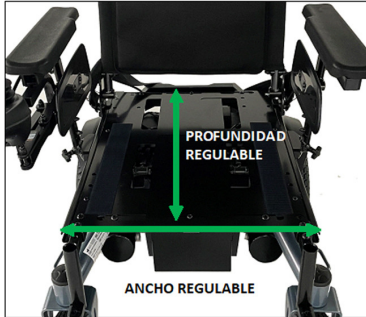

AyudasDinámicas®

Productos para una mayor independencia

Silla de ruedas eléctrica RUEBA

ref: R600

<https://www.ayudasdinamicas.com/p/sillas-de-ruedas-electricas/silla-de-ruedas-electrica-rueba>

COMPACTA Y ROBUSTA La silla Rueba solo mide 61cm. de ancho total y con un radio de giro de tan solo 83cm. lo que le permite estar en un entorno tanto de interior como de exterior. Con una longitud total de tan solo 107 cm, la Rueba puede desenvolverse en los espacios mas reducidos y le permitirá disfrutar de paseos por los centros comerciales e incluso ir a su cafetería preferida. Todo esto sin dejar de lado su potencia y autonomía para realizar largos desplazamientos, incluso en parques donde el suelo no es perfecto.

Ayudas Dinámicas®

Productos para una mayor independencia

RENDIMIENTO EXTERIOR

La silla Rueba solo mide 61 cm de ancho total y con un radio de giro de tan solo 83 cm le permite estar en un entorno tanto de interior como de exterior.

MÚLTIPLES REGULACIONES Y PRESTACIONES

La silla Rueba se puede regular hasta adaptarse a la mayoría de usuarios.

CONFIGURABLE PARA LA MAYORÍA DE LOS USUARIOS

La silla Rueda permite ser configurada en la mayoría de sus partes.

REPOSABRAZOS REGULABLE EN PROFUNDIDAD Y EN ALTURA

Los reposabrazos de la silla Rueda son regulable en profundidad por toda la guía lateral. Lo que permite una amplia franja de opciones para cualquier tipo de necesidades de los usuarios.