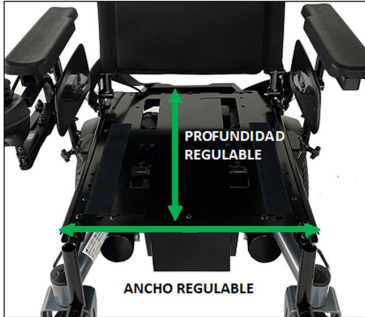

AyudasDinámicas®

Productos para una mayor independencia

Silla de ruedas eléctrica RUEBA

ref: R600

<https://www.ayudasdinamicas.com/p/sillas-de-ruedas-electricas/silla-de-ruedas-electrica-rueba>

COMPACTA Y ROBUSTA La silla Rueba solo mide 61cm. de ancho total y con un radio de giro de tan solo 83cm. lo que le permite estar en un entorno tanto de interior como de exterior. Con una longitud total de tan solo 107 cm, la Rueba puede desenvolverse en los espacios mas reducidos y le permitirá disfrutar de paseos por los centros comerciales e incluso ir a su cafetería preferida. Todo esto sin dejar de lado su potencia y autonomía para realizar largos desplazamientos, incluso en parques donde el suelo no es perfecto.

Ayudas Dinámicas®

Productos para una mayor independencia

RENDIMIENTO EXTERIOR

La silla Rueba solo mide 61 cm de ancho total y con un radio de giro de tan solo 83 cm le permite estar en un entorno tanto de interior como de exterior. Las ruedas de grandes dimensiones (delanteras de 230 mm y traseras de 355 mm) permiten superar obstáculos de hasta 5 cm de altura. Además, las cubiertas son de alta calidad para una mayor tracción tanto en superficies deslizantes como en irregulares.

MÚLTIPLES REGULACIONES Y PRESTACIONES

La silla Rueba se puede regular hasta adaptarse a la mayoría de usuarios.

CONFIGURABLE PARA LA MAYORÍA DE LOS USUARIOS

La silla Rueba permite ser configurada en la mayoría de sus partes.

REPOSABRAZOS REGULABLE EN PROFUNDIDAD Y EN ALTURA

Los reposabrazos de la silla Rueba son regulable en profundidad por toda la guía lateral. Lo que permite una amplia franja de opciones para cualquier tipo de necesidades de los usuarios.