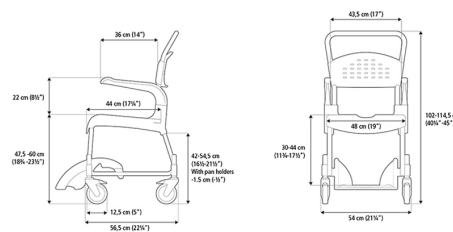

Silla de ducha y WC de altura regulable que permite ajustar la altura del asiento de 48 cm a 60 cm para adaptarse a las necesidades y circunstancias particulares de cada persona, por ejemplo para facilitar las transferencias o utilizar el lavabo.

Práctica y fácil de maniobrar

Se coloca fácilmente sobre cualquier inodoro, incluso sobre los montados en la pared. La silla Clean de altura regulable que permite ajustar la altura del asiento de 48 cm a 60 cm. Los frenos en las ruedas delanteras se pueden accionar fácilmente cuando los de las ruedas traseras son de difícil acceso., por ejemplo, al colocar la silla Clean sobre el WC.

DIMENSIONES:

Tabla de medidas y modelos

Modelo	Alto asiento	Ancho total	Fondo	ancho asiento	Ancho entre brazos	Altura WC	Color
AD828L/G-4	48 a 60 cm	54 cm	86 cm	48 cm	43 cm	43 a 54 cm	Blanco

Accesorios

-  Estante bandeja
-  Asiento blando para silla clean
-  Tapa poliuretano silla clean
-  Cinturón de seguridad para silla clean
-  Soportes laterales para silla clean
-  Respaldo blando para silla clean
-  Orinal para silla clean
-  Cinturón de pecho (Se recomienda su uso combinado con un cinturón de seguridad de cadera)