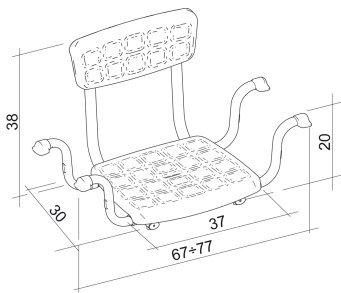

El asiento de bañera PORTOFINO está fabricado en aluminio e incorpora respaldo para un mayor confort y seguridad en la bañera. Es muy estable y seguro para poder continuar disfrutando de un baño agradable o si se prefiere para ducharse sin que salpique el agua fuera de la bañera.

Ayudas Dinámicas®

Productos para una mayor independencia

CARACTERÍSTICAS:

135