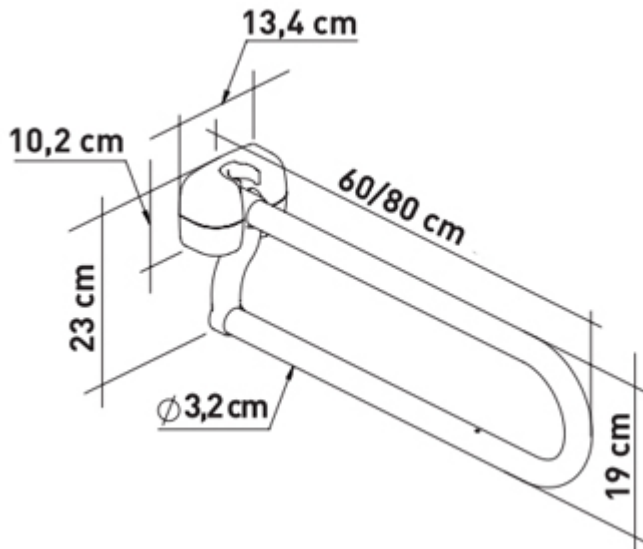

Las barras abatibles son de gran ayuda para las personas con movilidad reducida cuando utilizan el WC, de hecho, son obligatorias en la mayoría de establecimientos públicos. Las nuevas barras abatibles LIGURIA tienen un diseño moderno y funcional a la vez, son de robusta construcción y pensadas para soportar un uso intensivo. Fabricadas con un generoso diámetro de 32 mm para que sean fáciles de agarrar, y se abaten y fijan verticalmente para no ser un estorbo cuando están fuera de uso. Disponibles en dos longitudes: 80cm y 60cm (esta última recomendada cuando la cisterna del WC está empotrada). Fabricadas en acero inoxidable pulido, recomendada para ambientes húmedos. Porta rollo de papel higiénico opcional.

MEDIDAS:

Ayudas Dinámicas®

Productos para una mayor independencia

Tabla de medidas y modelos

Modelo	Longitud	Material
ADA505I	60 cm	Inoxidable pulido
ADA506I	80 cm	Inoxidable pulido

Accesorios

- Portarollo papel WC para barra LIGURIA Inox pulido (ADA504i)