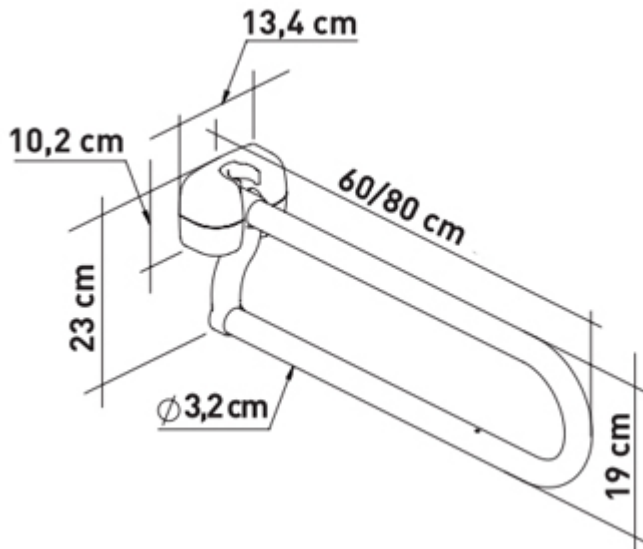

Las barras abatibles son de gran ayuda para las personas con movilidad reducida cuando utilizan el WC, de hecho, son obligatorias en la mayoría de establecimientos públicos. Las nuevas barras abatibles LIGURIA tienen un diseño moderno y funcional a la vez, son de robusta construcción y pensadas para soportar un uso intensivo. Fabricadas con un generoso diámetro de 32 mm para que sean fáciles de agarrar, y se abaten y fijan verticalmente para no ser un estorbo cuando están fuera de uso. Disponibles en dos longitudes: 80cm y 60cm (esta última recomendada cuando la cisterna del WC está empotrada). Fabricadas en acero inoxidable pulido, recomendada para ambientes húmedos. Porta rollo de papel higiénico opcional.

MEDIDAS:

Tabla de medidas y modelos

| Modelo | Longitud | Material |
|---------|----------|-------------------|
| ADA505I | 60 cm | Inoxidable pulido |
| ADA506I | 80 cm | Inoxidable pulido |

Accesorios

- Portarollo papel WC para barra LIGURIA Inox pulido (ADA504i)