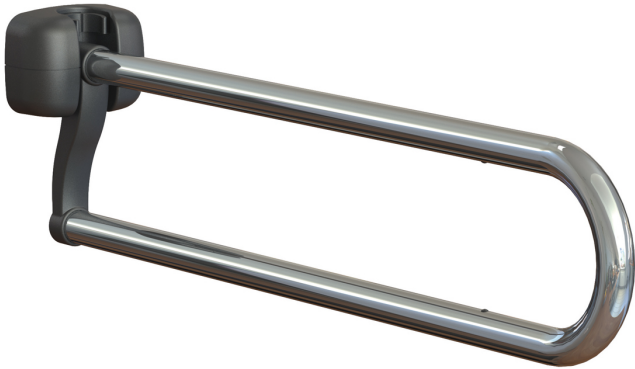

AyudasDinámicas®

Productos para una mayor independencia

Barras abatibles de acero inoxidable LIGURIA

ref: ADA506I

<https://www.ayudasdinamicas.com/p/barras-abatibles/barras-abatibles-de-acero-inoxidable-liguria>

Las barras abatibles son de gran ayuda para las personas con movilidad reducida cuando utilizan el WC, de hecho, son obligatorias en la mayoría de establecimientos públicos. Las nuevas barras abatibles LIGURIA tienen un diseño moderno y funcional a la vez, son de robusta construcción y pensadas para soportar un uso intensivo. Fabricadas con un generoso diámetro de 32 mm para que sean fáciles de agarrar, y se abaten y fijan verticalmente para no ser un estorbo cuando están fuera de uso. Disponibles en dos longitudes: 80cm y 60cm (esta última recomendada cuando la cisterna del WC está empotrada). Fabricadas en acero inoxidable pulido, recomendada para ambientes húmedos. Porta rollo de papel higiénico opcional.

MEDIDAS:

Tabla de medidas y modelos

| Modelo | Longitud | Material |
|---------|----------|-------------------|
| ADA505I | 60 cm | Inoxidable pulido |
| ADA506I | 80 cm | Inoxidable pulido |

Accesorios

- Portarollo papel WC para barra LIGURIA Inox pulido (ADA504i)