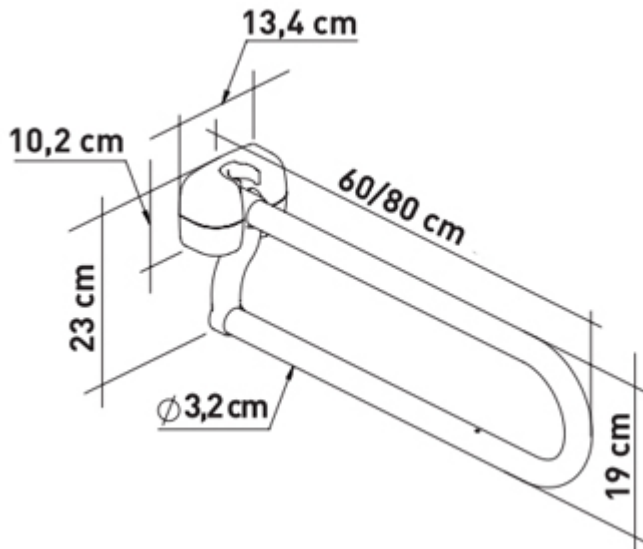

Las barras abatibles son de gran ayuda para las personas con movilidad reducida cuando utilizan el WC, de hecho, son obligatorias en la mayoría de establecimientos públicos. Las nuevas barras abatibles LIGURIA tienen un diseño moderno y funcional a la vez, son de robusta construcción y pensadas para soportar un uso intensivo. Fabricadas con un generoso diámetro de 32 mm para que sean fáciles de agarrar, y se abaten y fijan verticalmente para no ser un estorbo cuando están fuera de uso. Disponibles en dos longitudes: 80cm y 60cm (esta última recomendada cuando la cisterna del WC está empotrada). Fabricadas en acero inoxidable pulido, recomendada para ambientes húmedos. Porta rollo de papel higiénico opcional.

MEDIDAS:

Tabla de medidas y modelos

Modelo	Longitud	Material
ADA505I	60 cm	Inoxidable pulido
ADA506I	80 cm	Inoxidable pulido

Accesorios

- Portarollo papel WC para barra LIGURIA Inox pulido (ADA504i)