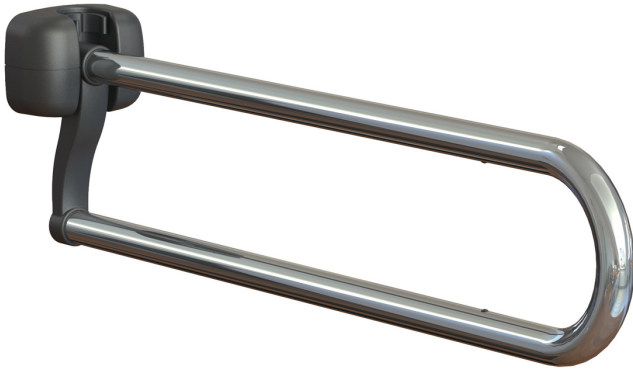

Ayudas Dinámicas®

Productos para una mayor independencia

Barras abatibles de acero inoxidable LIGURIA

ref: ADA506I

<https://www.ayudasdinamicas.com/p/barras-abatibles/barras-abatibles-de-acero-inoxidable-liguria>

Las barras abatibles son de gran ayuda para las personas con movilidad reducida cuando utilizan el WC, de hecho, son obligatorias en la mayoría de establecimientos públicos. Las nuevas barras abatibles LIGURIA tienen un diseño moderno y funcional a la vez, son de robusta construcción y pensadas para soportar un uso intensivo. Fabricadas con un generoso diámetro de 32 mm para que sean fáciles de agarrar, y se abaten y fijan verticalmente para no ser un estorbo cuando están fuera de uso. Disponibles en dos longitudes: 80cm y 60cm (esta última recomendada cuando la cisterna del WC está empotrada). Fabricadas en acero inoxidable pulido, recomendada para ambientes húmedos. Porta rollo de papel higiénico opcional.

MEDIDAS:

Ayudas Dinámicas®

Productos para una mayor independencia

Tabla de medidas y modelos

Modelo	Longitud	Material
ADA505I	60 cm	Inoxidable pulido
ADA506I	80 cm	Inoxidable pulido

Accesorios

- Portarollo papel WC para barra LIGURIA Inox pulido (ADA504i)