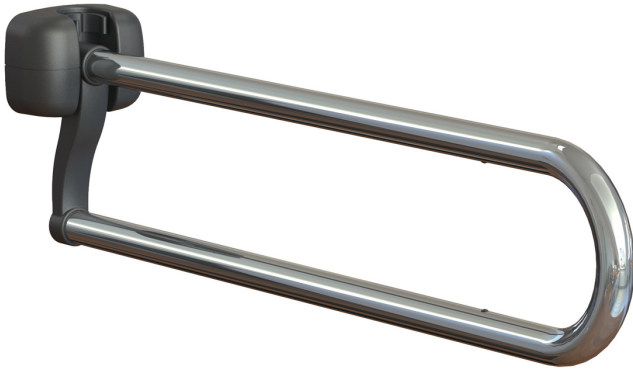

AyudasDinámicas®

Productos para una mayor independencia

Barras abatibles de acero inoxidable LIGURIA

ref: ADA506I

<https://www.ayudasdinamicas.com/p/barras-abatibles/barras-abatibles-de-acero-inoxidable-liguria>

Las barras abatibles son de gran ayuda para las personas con movilidad reducida cuando utilizan el WC, de hecho, son obligatorias en la mayoría de establecimientos públicos. Las nuevas barras abatibles LIGURIA tienen un diseño moderno y funcional a la vez, son de robusta construcción y pensadas para soportar un uso intensivo. Fabricadas con un generoso diámetro de 32 mm para que sean fáciles de agarrar, y se abaten y fijan verticalmente para no ser un estorbo cuando están fuera de uso. Disponibles en dos longitudes: 80cm y 60cm (esta última recomendada cuando la cisterna del WC está empotrada). Fabricadas en acero inoxidable pulido, recomendada para ambientes húmedos. Porta rollo de papel higiénico opcional.

MEDIDAS:

Tabla de medidas y modelos

Modelo	Longitud	Material
ADA505I	60 cm	Inoxidable pulido
ADA506I	80 cm	Inoxidable pulido

Accesorios

- Portarollo papel WC para barra LIGURIA Inox pulido (ADA504i)