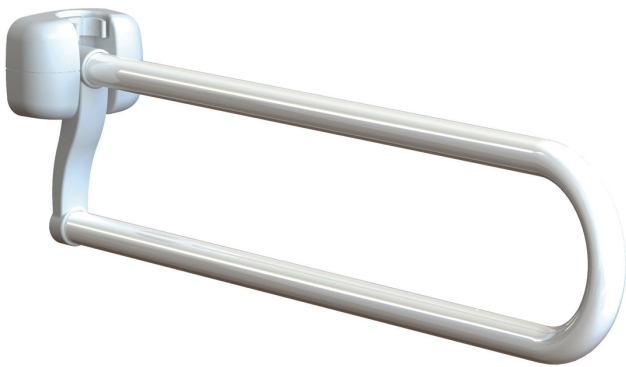

Ayudas Dinámicas®

Productos para una mayor independencia

Barras abatibles de acero con recubrimiento epoxi LIGURIA

ref: ADA506A

<https://www.ayudasdinamicas.com/p/barras-abatibles/barras-abatibles-de-acero-con-recubrimiento-epoxi-liguria>

Las barras abatibles son de gran ayuda para las personas con movilidad reducida cuando utilizan el WC, de hecho, son obligatorias en la mayoría de establecimientos públicos. Las nuevas barras abatibles LIGURIA tienen un diseño moderno y funcional a la vez, son de robusta construcción y pensadas para soportar un uso intensivo. Fabricadas con un generoso diámetro de 32 mm para que sean fáciles de agarrar, y se abaten y fijan verticalmente para no ser un estorbo cuando están fuera de uso. Disponibles en dos longitudes: 80cm y 60cm (esta última recomendada cuando la cisterna del WC está empotrada). Fabricadas en acero con recubrimiento epoxi blanco. Porta rollo de papel higiénico opcional.

MEDIDAS:

Ayudas Dinámicas®

Productos para una mayor independencia

Tabla de medidas y modelos

Modelo	Longitud	Material
ADA505A	60 cm	Acero pintado blanco
ADA506A	80 cm	Acero pintado blanco