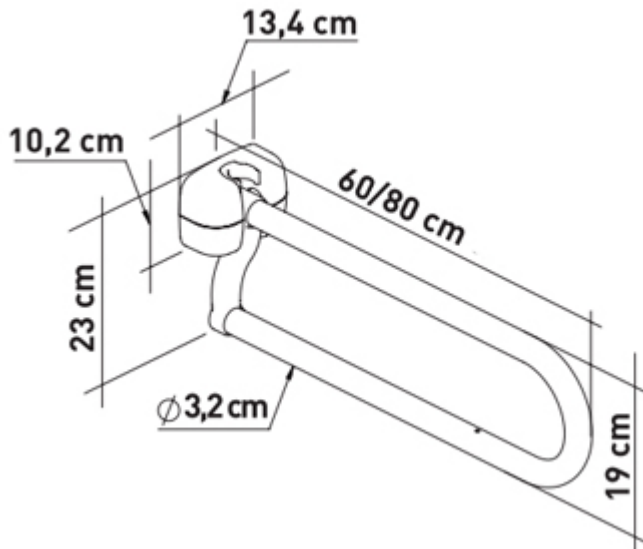

# Barras abatibles de acero con recubrimiento epoxi LIGURIA

ref: ADA506A

<https://www.ayudasdinamicas.com/p/barras-abatibles/barras-abatibles-de-acero-con-recubrimiento-epoxi-liguria>

Las barras abatibles son de gran ayuda para las personas con movilidad reducida cuando utilizan el WC, de hecho, son obligatorias en la mayoría de establecimientos públicos. Las nuevas barras abatibles LIGURIA tienen un diseño moderno y funcional a la vez, son de robusta construcción y pensadas para soportar un uso intensivo. Fabricadas con un generoso diámetro de 32 mm para que sean fáciles de agarrar, y se abaten y fijan verticalmente para no ser un estorbo cuando están fuera de uso. Disponibles en dos longitudes: 80cm y 60cm (esta última recomendada cuando la cisterna del WC está empotrada). Fabricadas en acero con recubrimiento epoxi blanco. Porta rollo de papel higiénico opcional.

### Tabla de medidas y modelos

Modelo	Longitud	Material
ADA505A	60 cm	Acero pintado blanco
ADA506A	80 cm	Acero pintado blanco