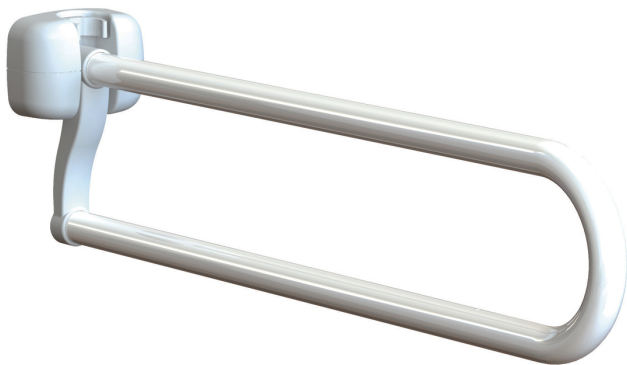

Ayudas Dinámicas®

Productos para una mayor independencia

Barras abatibles de acero con recubrimiento epoxi LIGURIA

ref: ADA506A

<https://www.ayudasdinamicas.com/p/barras-abatibles/barras-abatibles-de-acero-con-recubrimiento-epoxi-liguria>

Las barras abatibles son de gran ayuda para las personas con movilidad reducida cuando utilizan el WC, de hecho, son obligatorias en la mayoría de establecimientos públicos. Las nuevas barras abatibles LIGURIA tienen un diseño moderno y funcional a la vez, son de robusta construcción y pensadas para soportar un uso intensivo. Fabricadas con un generoso diámetro de 32 mm para que sean fáciles de agarrar, y se abaten y fijan verticalmente para no ser un estorbo cuando están fuera de uso. Disponibles en dos longitudes: 80cm y 60cm (esta última recomendada cuando la cisterna del WC está empotrada). Fabricadas en acero con recubrimiento epoxi blanco. Porta rollo de papel higiénico opcional.

MEDIDAS:

Ayudas Dinámicas®

Productos para una mayor independencia

Tabla de medidas y modelos

Modelo	Longitud	Material
ADA505A	60 cm	Acero pintado blanco
ADA506A	80 cm	Acero pintado blanco