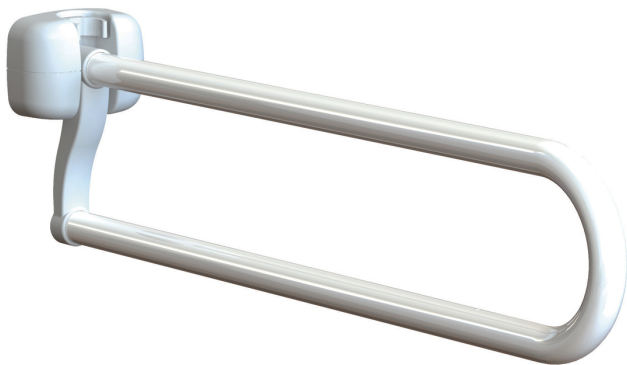

# Barras abatibles de acero con recubrimiento epoxi LIGURIA

ref: ADA506A

<https://www.ayudasdinamicas.com/p/barras-abatibles/barras-abatibles-de-acero-con-recubrimiento-epoxi-liguria>

Las barras abatibles son de gran ayuda para las personas con movilidad reducida cuando utilizan el WC, de hecho, son obligatorias en la mayoría de establecimientos públicos. Las nuevas barras abatibles LIGURIA tienen un diseño moderno y funcional a la vez, son de robusta construcción y pensadas para soportar un uso intensivo. Fabricadas con un generoso diámetro de 32 mm para que sean fáciles de agarrar, y se abaten y fijan verticalmente para no ser un estorbo cuando están fuera de uso. Disponibles en dos longitudes: 80cm y 60cm (esta última recomendada cuando la cisterna del WC está empotrada). Fabricadas en acero con recubrimiento epoxi blanco. Porta rollo de papel higiénico opcional.

### Tabla de medidas y modelos

Modelo	Longitud	Material
ADA505A	60 cm	Acero pintado blanco
ADA506A	80 cm	Acero pintado blanco