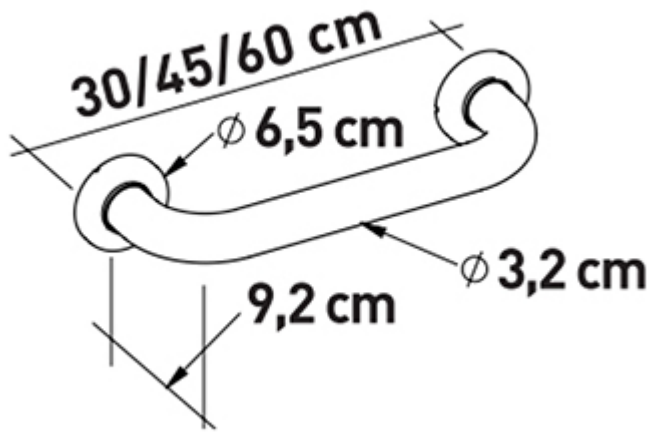

AyudasDinámicas®

Productos para una mayor independencia

Asideras de acero inoxidable LIGURIA

ref: ADA569-I

<https://www.ayudasdinamicas.com/p/asideras/asideras-de-acero-inoxidable-liguria>

Barras asideras fabricadas en resistente acero inoxidable pulido, de tubo de 32 mm de diámetro. Especialmente recomendadas para su instalación en espacios húmedos. Con embellecedores que ocultan los tornillos que las aseguran a la pared.

MEDIDAS:

Ayudas Dinámicas®

Productos para una mayor independencia

Tabla de medidas y modelos

Modelo	Longitud	Material
ADA569-30I	30 cm	Inoxidable pulido
ADA569-45I	45 cm	Inoxidable pulido
ADA569-60I	60 cm	Inoxidable pulido