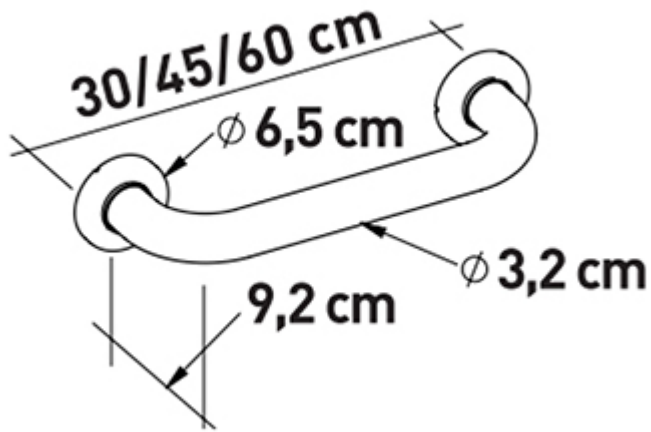

# Asideras de acero inoxidable LIGURIA

ref: ADA569-I

<https://www.ayudasdinamicas.com/p/asideras/asideras-de-acero-inoxidable-liguria>

Barras asideras fabricadas en resistente acero inoxidable pulido, de tubo de 32 mm de diámetro. Especialmente recomendadas para su instalación en espacios húmedos. Con embellecedores que ocultan los tornillos que las aseguran a la pared.

### Tabla de medidas y modelos

Modelo	Longitud	Material
ADA569-30I	30 cm	Inoxidable pulido
ADA569-45I	45 cm	Inoxidable pulido
ADA569-60I	60 cm	Inoxidable pulido