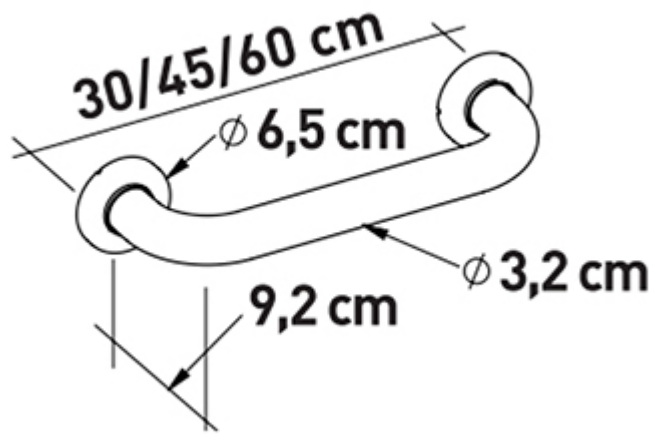

# Asideras de acero inoxidable LIGURIA

ref: ADA569-I

<https://www.ayudasdinamicas.com/p/asideras/asideras-de-acero-inoxidable-liguria>

Barras asideras fabricadas en resistente acero inoxidable pulido, de tubo de 32 mm de diámetro. Especialmente recomendadas para su instalación en espacios húmedos. Con embellecedores que ocultan los tornillos que las aseguran a la pared.

### Tabla de medidas y modelos

Modelo	Longitud	Material
ADA569-30I	30 cm	Inoxidable pulido
ADA569-45I	45 cm	Inoxidable pulido
ADA569-60I	60 cm	Inoxidable pulido