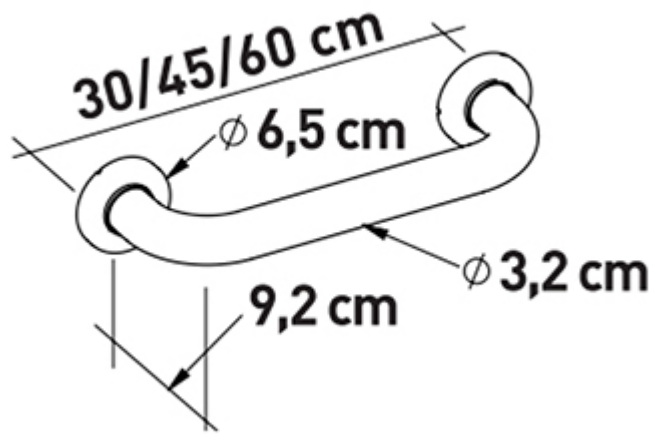

Robustas barras asideras de acero de 32 mm de diámetro, con recubrimiento epoxi blanco. No están recomendadas para su instalación en ambientes húmedos. Con embellecedores de 65 mm de diámetro que ocultan los tornillos que las aseguran a la pared.

MEDIDAS:

Ayudas Dinámicas®

Productos para una mayor independencia

Tabla de medidas y modelos

Modelo	Longitud	Material
ADA569-30A	30 cm	Acero pintado blanco
ADA569-45A	45 cm	Acero pintado blanco
ADA569-60A	60 cm	Acero pintado blanco