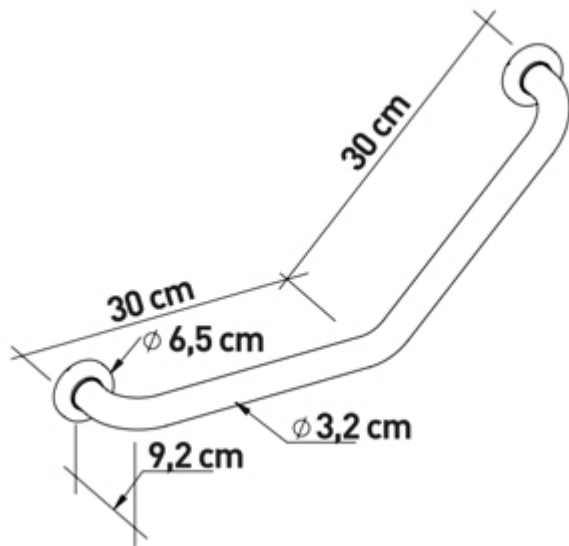

Ayudas Dinámicas®

Productos para una mayor independencia

Asidera angulada 135 ° de acero con recubrimiento epoxi LIGURIA

ref: ADA568A

<https://www.ayudasdinamicas.com/p/asideras/asidera-angulada-135-e-de-acero-con-recubrimiento-epoxi-liguria>

Práctica asidera multiusos, de gran ayuda para incorporarse o sentarse en el WC y también en las bañeras. Fabricada en acero con recubrimiento epoxi blanco. Diámetro 32 mm. Con embellecedores de 65 mm de diámetro que ocultan los tornillos que las aseguran a la pared.

MEDIDAS:

Ayudas Dinámicas®

Productos para una mayor independencia

Tabla de medidas y modelos

Modelo	Longitud	Material
ADA568A	30 x 30 cm	Acero pintado blanco