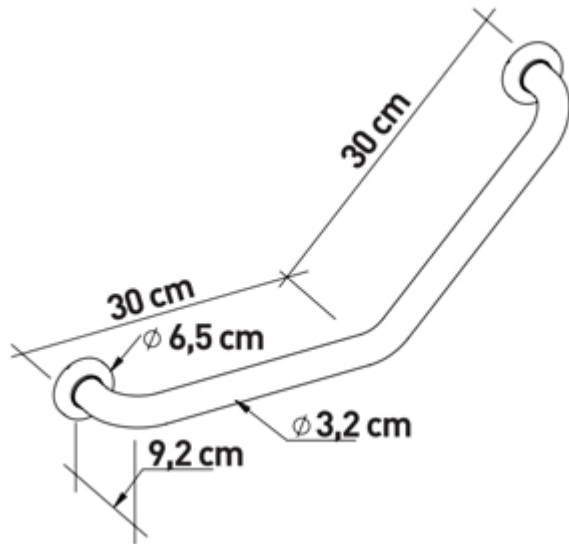

Práctica asidera multiusos, de gran ayuda para incorporarse o sentarse en el WC y también en las bañeras. Fabricadas en acero inoxidable (opción siempre recomendada para ambientes húmedos). Diámetro 32 mm. Con embellecedores de 65 mm de diámetro que ocultan los tornillos que las aseguran a la pared.

MEDIDAS:

Ayudas Dinámicas®

Productos para una mayor independencia

Tabla de medidas y modelos

Modelo	Longitud	Material
ADA568I	30 x 30 cm	Inoxidable pulido