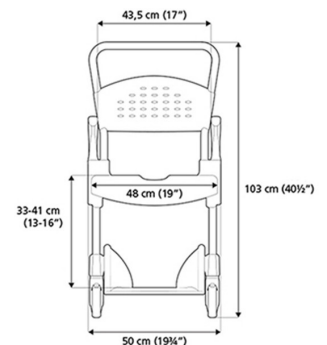

Ayudas Dinámicas®

Productos para una mayor independencia

Práctica y fácil de maniobrar

Se coloca fácilmente sobre cualquier inodoro, incluso sobre los montados en la pared. Los frenos en las ruedas delanteras se pueden accionar fácilmente cuando los de las ruedas traseras son de difícil acceso., por ejemplo, al colocar la silla Clean sobre el WC.

Reposapiés ergonómicos

Con formas anatómicas redondeadas, antideslizantes, de tacto cálido y envolventes por los lados. Como todos los detalles de la silla Clean los reposapiés están diseñados para proporcionar confort y seguridad al usuario y al cuidador, en este caso, alojar y proteger los pies desnudos. Regulables en altura y fácilmente escamoteables bajo la silla cuando no está en uso.

Fácil acceso

La silla tiene apertura delantera lo que facilita llevar a cabo las tareas de higiene de forma más cómoda y segura tanto para el usuario como para el cuidador.