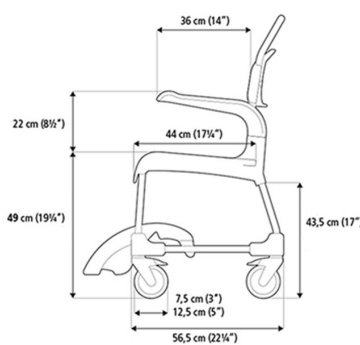

Ayudas Dinámicas®

Productos para una mayor independencia

Práctica y fácil de maniobrar

Se coloca fácilmente sobre cualquier inodoro, incluso sobre los montados en la pared. Los frenos en las ruedas delanteras se pueden accionar fácilmente cuando los de las ruedas traseras son de difícil acceso., por ejemplo, al colocar la silla Clean sobre el WC.

Reposapiés ergonómicos

Con formas anatómicas redondeadas, antideslizantes, de tacto cálido y envolventes por los lados. Como todos los detalles de la silla Clean los reposapiés están diseñados para proporcionar confort y seguridad al usuario y al cuidador, en este caso, alojar y proteger los pies desnudos. Regulables en altura y fácilmente escamoteables bajo la silla cuando no está en uso.

Fácil acceso

La silla tiene apertura delantera lo que facilita llevar a cabo las tareas de higiene de forma más cómoda y segura tanto para el usuario como para el cuidador.