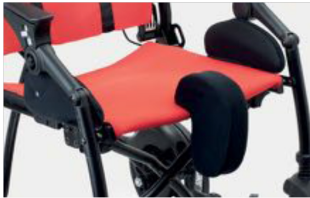

Ayudas Dinámicas®

Productos para una mayor independencia

834 Taco abductor
extraíble.