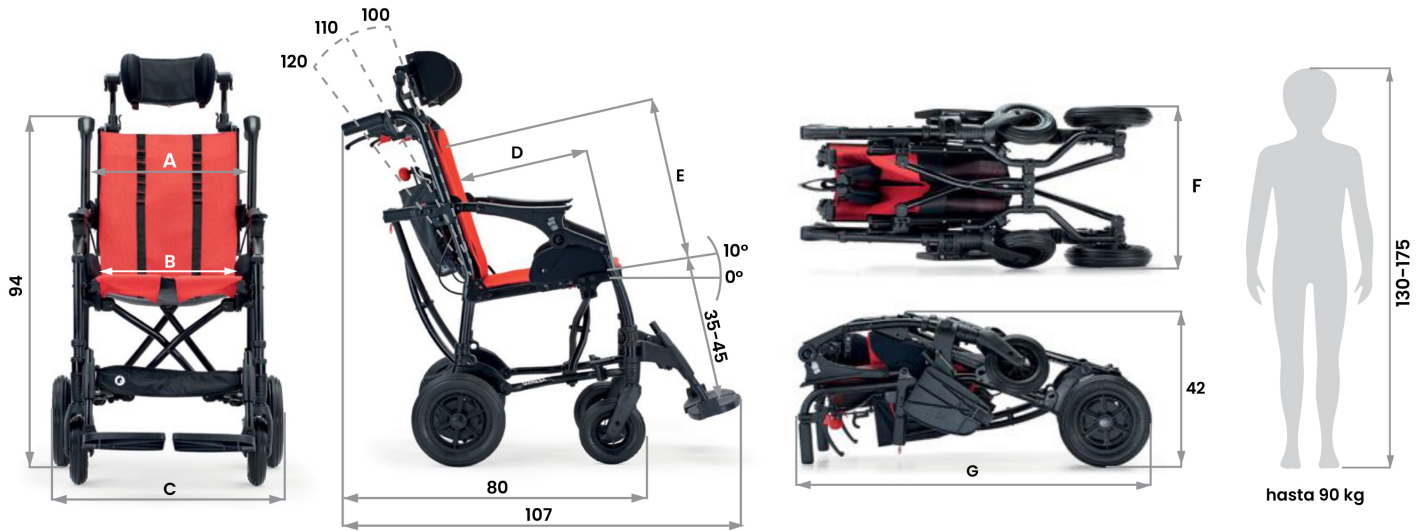

812 Direccionadores ruedas
delanteras

Ayudas Dinámicas®

Productos para una mayor independencia

951 Manijas de empuje regulables en altura

Aumenta la altura máxima de 7 cm (98-105 cm).

844 Acolchados laterales para bastidor.

891 Anclaje (4 anillos)

para el transporte, en dirección del sentido de marcha, en vehículos homologados en movimiento (coche, bus, etc.) *Consulte el manual de uso y mantenimiento suministrado con la ayuda.*

Ayudas Dinámicas®

Productos para una mayor independencia

	A	B	C	D	E	F	G	Peso total
medida 36	39 cm	36 - 32 - 28 cm*	59 cm	36-46 cm	46-56 cm	42 cm	94 cm	15,1 kg
medida 40	43 cm	40 - 36 - 32 cm*	63 cm	36-46 cm	46-56 cm	46 cm	94 cm	16,1 kg
medida 43	46 cm	43 - 39 - 35 cm*	66 cm	36-46 cm	46-56 cm	46 cm	97 cm	17,1 kg