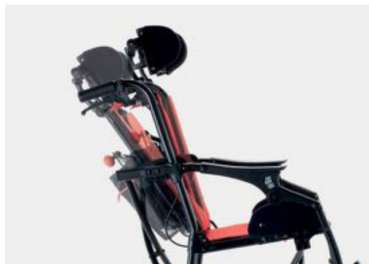

Diseño avanzado para una movilidad sin límites El Trolli Regulable de Ormesa es un sistema de asiento para jóvenes y adultos compacto y ligero, lo ideal para moverse en cada contexto. Es fácil de gestionar gracias al sistema patentado de nivel internacional que permite cerrarlo con una sola maniobra. Una vez cerrado permanece compacto, ocupando el mínimo volumen. El Trolli Regulable tiene una estructura estable y resistente garantizada por la doble cruz posicionada detrás del respaldo y debajo del asiento que otorga más estabilidad y confort. La tapicería está realizada con materiales tecnológicos de vanguardia: es extremadamente resistente, fácilmente lavable, ignífuga. Disponible en dos Gracias a una amplia gama de accesorios disponibles, responde a cada necesidad.

Reposacabezas Postural

Regulable en inclinación y profundidad a través de palancas y en altura a través de tornillos. Regulación simple sin el riesgo de perder el tornillo. Se cierra con el cochecito y no es necesario quitarlo.

La cruz trasera garantiza estabilidad, confort y resistencia.

Asiento

Ergonómica y ligeramente basculada para impedir el resbalamiento de la cadera y garantizar más confort. Regulable en profundidad con desplazamiento y en ancho a través de almohadillas en la cadera acolchadas. Regulación simple sin el riesgo de perder el tornillo.