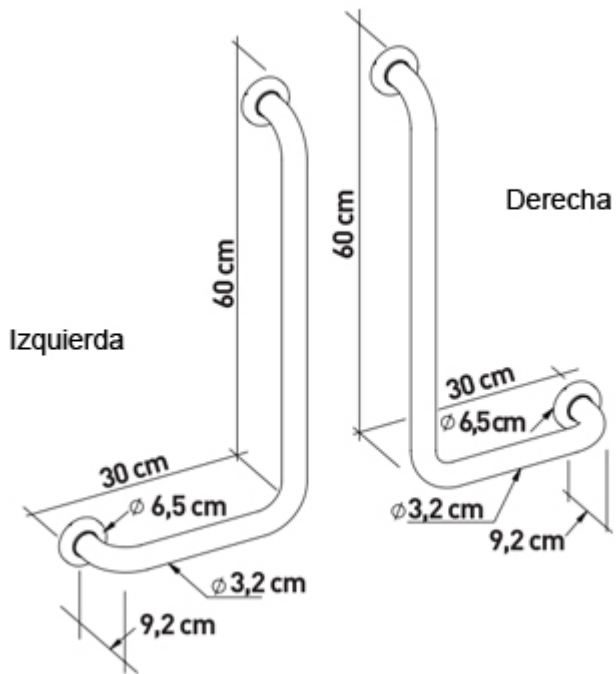

AyudasDinámicas®

Productos para una mayor independencia

Asidera angulada 90º de acero inoxidable **LIGURIA**

ref: ADA567I

<https://www.ayudasdinamicas.com/p/asideras/asidera-angulada-90e-de-acero-inoxidable-liguria>

Barras muy resistentes especialmente recomendadas para la ducha. Fabricadas en acero inoxidable (la mejor opción para ambientes húmedos). Están disponibles en mano derecha e izquierda. Diámetro 32 mm. Con embellecedores que ocultan los tornillos que las aseguran a la pared.

MEDIDAS:

Ayudas Dinámicas®

Productos para una mayor independencia

Tabla de medidas y modelos

Modelo	DIMENSIONES	POSICIÓN
ADA567I-R	30 x 60 cm	DERECHA
ADA567I-L	30 x 60 cm	IZQUIERDA