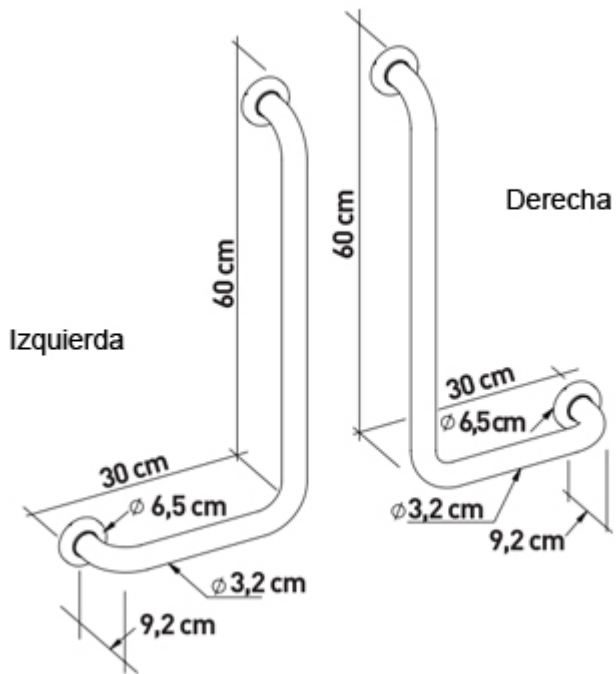

Ayudas Dinámicas[®]

Productos para una mayor independencia

Asidera angulada 90° de acero inoxidable **LIGURIA**

ref: ADA567I

<https://www.ayudasdinamicas.com/p/asideras/asidera-angulada-90e-de-acero-inoxidable-liguria>

Barras muy resistentes especialmente recomendadas para la ducha. Fabricadas en acero inoxidable (la mejor opción para ambientes húmedos). Están disponibles en mano derecha e izquierda. Diámetro 32 mm. Con embellecedores que ocultan los tornillos que las aseguran a la pared.

MEDIDAS:

Ayudas Dinámicas®

Productos para una mayor independencia

Tabla de medidas y modelos

| Modelo | DIMENSIONES | POSICIÓN |
|-----------|-------------|-----------|
| ADA567I-R | 30 x 60 cm | DERECHA |
| ADA567I-L | 30 x 60 cm | IZQUIERDA |