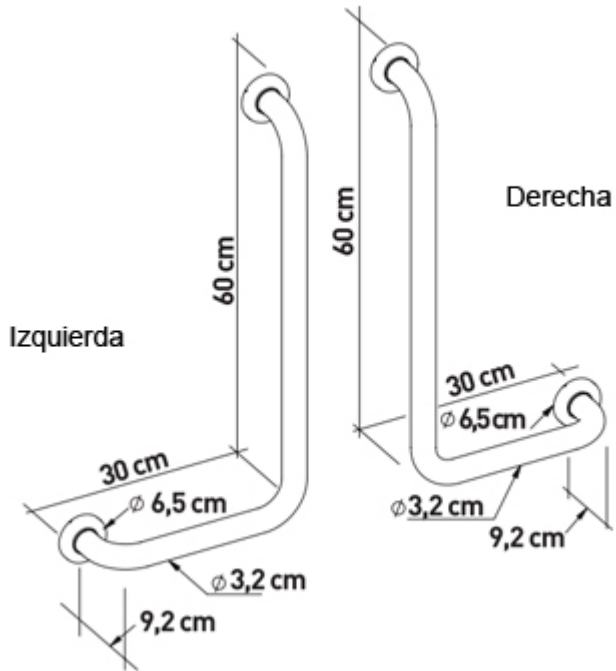

Ayudas Dinámicas®

Productos para una mayor independencia

Asidera angulada 90º de acero con recubrimiento epoxi LIGURIA

ref: ADA567A

<https://www.ayudasdinamicas.com/p/asideras/asidera-angulada-90e-de-acero-con-recubrimiento-epoxi-liguria>

Barras muy resistentes especialmente recomendadas para la ducha. Fabricadas en acero con recubrimiento epoxi color blanco. Están disponibles en mano derecha e izquierda. Diámetro 32 mm. Con embellecedores que ocultan los tornillos que las aseguran a la pared.

MEDIDAS:

Ayudas Dinámicas®

Productos para una mayor independencia

Tabla de medidas y modelos

Modelo	DIMENSIONES	POSICIÓN
ADA567A-R	30 x 60 cm	DERECHA
ADA567A-L	30 x 60 cm	IZQUIERDA