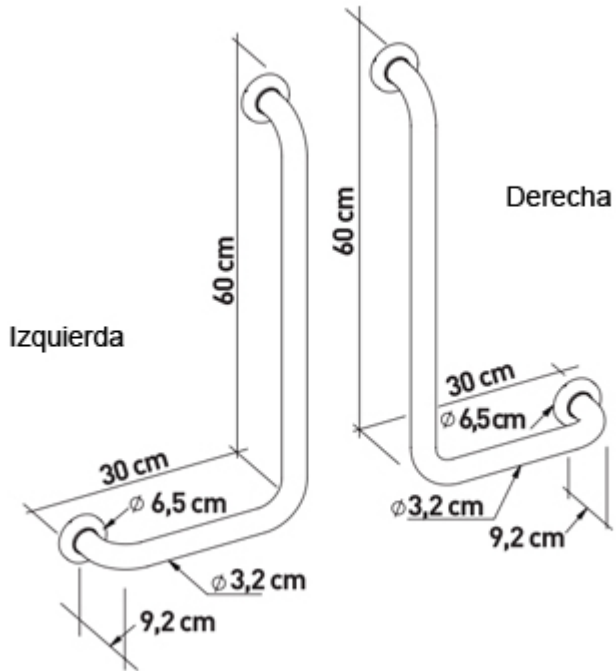

AyudasDinámicas®

Productos para una mayor independencia

Asidera angulada 90º de acero con recubrimiento epoxi LIGURIA

ref: ADA567A

<https://www.ayudasdinamicas.com/p/asideras/asidera-angulada-90e-de-acero-con-recubrimiento-epoxi-liguria>

Barras muy resistentes especialmente recomendadas para la ducha. Fabricadas en acero con recubrimiento epoxi color blanco. Están disponibles en mano derecha e izquierda. Diámetro 32 mm. Con embellecedores que ocultan los tornillos que las aseguran a la pared.

MEDIDAS:

Ayudas Dinámicas®

Productos para una mayor independencia

Tabla de medidas y modelos

Modelo	DIMENSIONES	POSICIÓN
ADA567A-R	30 x 60 cm	DERECHA
ADA567A-L	30 x 60 cm	IZQUIERDA