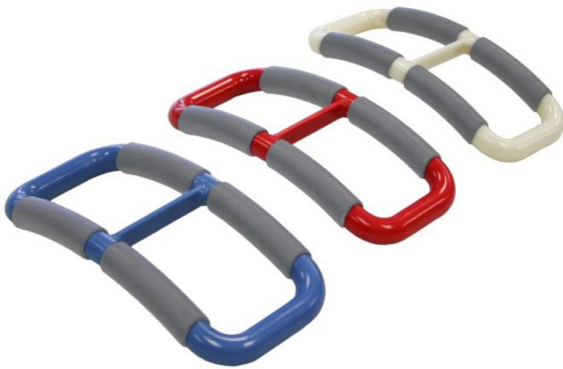

AyudasDinámicas®

Productos para una mayor independencia

Asa de ayuda para la incorporación PIMPF

ref: AD946

<https://www.ayudasdinamicas.com/p/transferecias-con-asistente/asa-ayuda-a-la-incorporacion-pimpf>

La asa Pimpf es una pequeña ayuda para la incorporación muy efectiva. Simplemente el cuidador debe aplicar su peso hacia atrás para que se incorpore el usuario de una forma sencilla, cómoda y sin contacto.

Ayudas Dinámicas®

Productos para una mayor independencia

Simplemente el cuidador debe aplicar su peso hacia atrás para que se incorpore el usuario de una forma sencilla, cómoda y sin contacto.

- No requiere esfuerzo por el cuidador
- Pequeño y portátil
- Con recubrimiento antideslizante

Disponible en tres colores
Se suministra en un expositor de 6 unidades.

224

Tabla de medidas y modelos

Modelo	
AD946	Expositor de 6 unidades