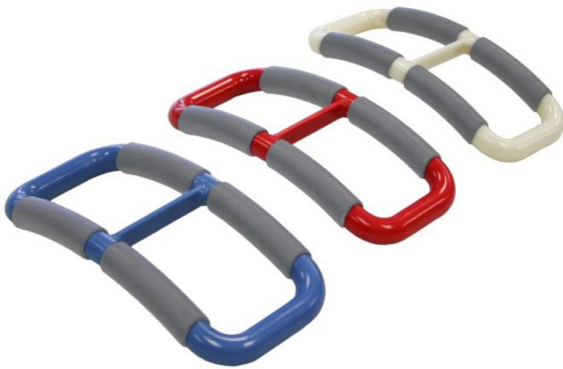

La asa Pimpf es una pequeña ayuda para la incorporación muy efectiva. Simplemente el cuidador debe aplicar su peso hacia atrás para que se incorpore el usuario de una forma sencilla, cómoda y sin contacto.

Ayudas Dinámicas®

Productos para una mayor independencia

Simplemente el cuidador debe aplicar su peso hacia atrás para que se incorpore el usuario de una forma sencilla, cómoda y sin contacto.

- No requiere esfuerzo por el cuidador
- Pequeño y portátil
- Con recubrimiento antideslizante

Disponible en tres colores
Se suministra en un expositor de 6 unidades.

224

Tabla de medidas y modelos

Modelo	
AD946	Expositor de 6 unidades