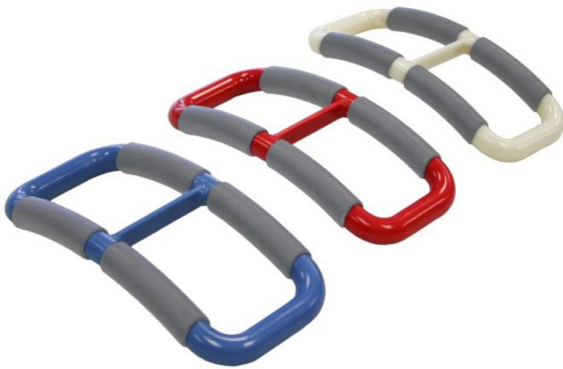

# Asa de ayuda para la incorporación PIMPF

ref: AD946

<https://www.ayudasdinamicas.com/p/transferecias-con-asistente/asa-ayuda-a-la-incorporacion-pimpf>

La asa Pimpf es una pequeña ayuda para la incorporación muy efectiva. Simplemente el cuidador debe aplicar su peso hacia atrás para que se incorpore el usuario de una forma sencilla, cómoda y sin contacto.

**Ayudas Dinámicas®**

Productos para una mayor independencia

Simplemente el cuidador debe aplicar su peso hacia atrás para que se incorpore el usuario de una forma sencilla, cómoda y sin contacto.

- No requiere esfuerzo por el cuidador
- Pequeño y portátil
- Con recubrimiento antideslizante

Disponible en tres colores  
Se suministra en un expositor de 6 unidades.

224

### Tabla de medidas y modelos

Modelo	
AD946	Expositor de 6 unidades