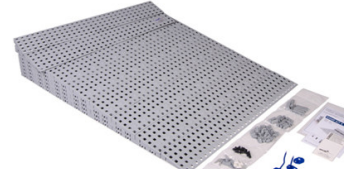

Ayudas Dinámicas®

Productos para una mayor independencia

EXCELLENT RAMPS Kits

ref: KIT

<https://www.ayudasdinamicas.com/p/rampas/exellent-ramps-kits>

Los KITS de rampas son fáciles de montar y de ajustar en altura. Son extremadamente resistentes y duraderos. Ideal para salvar umbrales y pequeños obstáculos. La rampa se puede quitar fácilmente para limpiarla. Puede servir como solución temporal o permanente.

Ayudas Dinámicas®

Productos para una mayor independencia

EXCELLENT RAMPS KITS:

- Se puede instalar en minutos
- Apto para todos los agentes de limpieza conocidos
- Se puede instalar en todo tipo de umbrales
- Fácil de transportar y muy ligeras.
- Puede soportar el peso máximo de 1000 kg.
- Pueden servir como solución temporal o permanente

KIT 1

KIT 2

KIT 3

KIT 4

MONTAJE KIT 1

MONTAJE KIT 3

MONTAJE KIT 2

MONTAJE KIT 4

999

Tabla de medidas y modelos

Modelo	ALTURA	LONGITUD	ANCHO
KIT 1	1,8 a 5,5 cm	25 cm	75 cm
KIT 2	3,6 a 9,1 cm	50 cm	75 cm
KIT 3	7,2 a 12,7 cm	75 cm	75 cm
KIT 4	10,8 a 16,3 cm	100 cm	75 cm