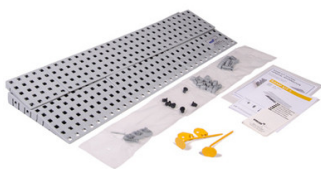

Ayudas Dinámicas®

Productos para una mayor independencia

EXCELLENT RAMPS Kits

ref: KIT

<https://www.ayudasdinamicas.com/p/rampas/exellent-ramps-kits>

Los KITS de rampas son fáciles de montar y de ajustar en altura. Son extremadamente resistentes y duraderos. Ideal para salvar umbrales y pequeños obstáculos. La rampa se puede quitar fácilmente para limpiarla. Puede servir como solución temporal o permanente.

Ayudas Dinámicas®

Productos para una mayor independencia

EXCELLENT RAMPS KITS:

- Se puede instalar en minutos
- Apto para todos los agentes de limpieza conocidos
- Se puede instalar en todo tipo de umbrales
- Fácil de transportar y muy ligeras.
- Puede soportar el peso máximo de 1000 kg.
- Pueden servir como solución temporal o permanente

KIT 1

KIT 2

KIT 3

KIT 4

MONTAJE KIT 1

MONTAJE KIT 3

MONTAJE KIT 2

MONTAJE KIT 4

999

Tabla de medidas y modelos

Modelo	ALTURA	LONGITUD	ANCHO
KIT 1	1,8 a 5,5 cm	25 cm	75 cm
KIT 2	3,6 a 9,1 cm	50 cm	75 cm
KIT 3	7,2 a 12,7 cm	75 cm	75 cm
KIT 4	10,8 a 16,3 cm	100 cm	75 cm