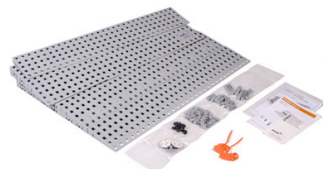

Ayudas Dinámicas®

Productos para una mayor independencia

EXCELLENT RAMPS Kits

ref: KIT

<https://www.ayudasdinamicas.com/p/rampas/exellent-ramps-kits>

Los KITS de rampas son fáciles de montar y de ajustar en altura. Son extremadamente resistentes y duraderos. Ideal para salvar umbrales y pequeños obstáculos. La rampa se puede quitar fácilmente para limpiarla. Puede servir como solución temporal o permanente.

Ayudas Dinámicas®

Productos para una mayor independencia

EXCELLENT RAMPS KITS:

- Se puede instalar en minutos
- Apto para todos los agentes de limpieza conocidos
- Se puede instalar en todo tipo de umbrales
- Fácil de transportar y muy ligeras.
- Puede soportar el peso máximo de 1000 kg.
- Pueden servir como solución temporal o permanente

KIT 1

KIT 2

KIT 3

KIT 4

MONTAJE KIT 1

MONTAJE KIT 3

MONTAJE KIT 2

MONTAJE KIT 4

999

Tabla de medidas y modelos

Modelo	ALTURA	LONGITUD	ANCHO
KIT 1	1,8 a 5,5 cm	25 cm	75 cm
KIT 2	3,6 a 9,1 cm	50 cm	75 cm
KIT 3	7,2 a 12,7 cm	75 cm	75 cm
KIT 4	10,8 a 16,3 cm	100 cm	75 cm