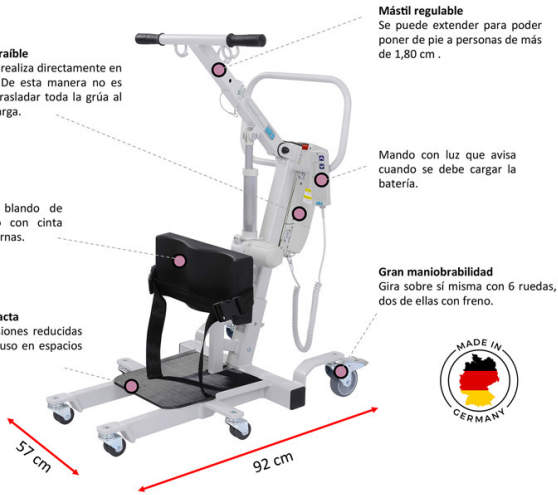

Ayudas Dinámicas®

Productos para una mayor independencia

Batería extraíble

Muy compacta
Sus dimensiones reducidas facilitan el uso en espacios reducidos.