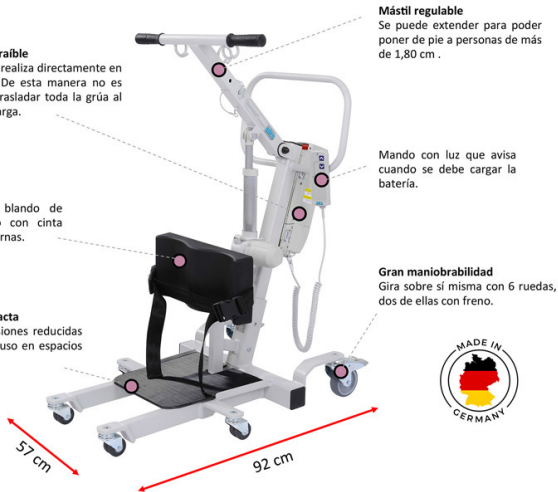

Ayudas Dinámicas®

Productos para una mayor independencia

Batería extraíble

Muy compacta
Sus dimensiones reducidas facilitan el uso en espacios reducidos.