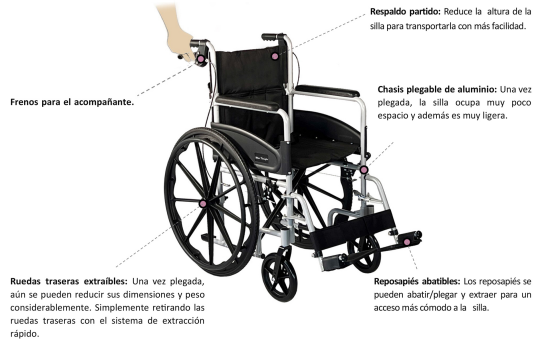

La silla de ruedas Mini Transfer 2 autopropulsable ha llegado para cambiar la idea de una silla de ruedas manual convencional. Aunque tiene un aspecto similar, la silla Mini Transfer 2 ha logrado preservar las mejores características de las sillas de ruedas tradicionales, pero con un peso más ligero de tan solo 14 Kg (sin ruedas traseras 9 Kg.) y un plegado más compacto.

Ayudas Dinámicas®

Productos para una mayor independencia

Sus compactas dimensiones permiten desplazarse en espacios reducidos ya no será un problema.

Una vez plegada la silla ocupa muy poco espacio y su peso tan ligero permite colocarla con facilidad en cualquier maletero de un coche.

¡¡AÚN SE PUEDE REDUCIR MÁS SU ESPACIO!!

Además de plegarse de una forma muy compacta y poder partir el respaldo, aún le podemos pedir más a la silla... Las ruedas traseras autopropulsables se pueden quitar con el sistema de extracción rápida (quick-release). Esto hace que la silla ocupe el mínimo espacio posible y además reduce aún más el peso total a tan solo **9 Kg.**

Ayudas Dinámicas®

Productos para una mayor independencia

CARACTERÍSTICAS:

14

100

Tabla de medidas y modelos

Modelo	Ancho asiento	Ancho total	Profundidad asiento	Altura asiento a suelo	Altura reposabrazos	Longitud total
PL81-43	43 cm	61 cm	40 cm	52 cm	24 cm	104/81 cm
PL81-45	45 cm	63 cm	40 cm	52 cm	24 cm	104/81 cm