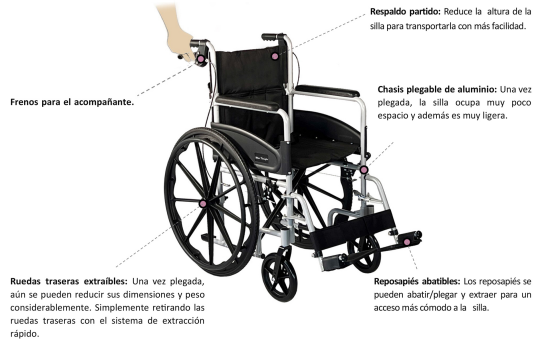

La silla de ruedas Mini Transfer 2 autopropulsable ha llegado para cambiar la idea de una silla de ruedas manual convencional. Aunque tiene un aspecto similar, la silla Mini Transfer 2 ha logrado preservar las mejores características de las sillas de ruedas tradicionales, pero con un peso más ligero de tan solo 14 Kg (sin ruedas traseras 9 Kg.) y un plegado más compacto.

Ayudas Dinámicas®

Productos para una mayor independencia

Sus compactas dimensiones permiten desplazarse en espacios reducidos ya no será un problema.

Una vez plegada la silla ocupa muy poco espacio y su peso tan ligero permite colocarla con facilidad en cualquier maletero de un coche.

¡¡AÚN SE PUEDE REDUCIR MÁS SU ESPACIO!!

Además de plegarse de una forma muy compacta y poder partir el respaldo, aún le podemos pedir más a la silla... Las ruedas traseras autopropulsables se pueden quitar con el sistema de extracción rápida (quick-release). Esto hace que la silla ocupe el mínimo espacio posible y además reduce aún más el peso total a tan solo **9 Kg.**

AyudasDinámicas®

Productos para una mayor independencia

CARACTERÍSTICAS:

14

100

Tabla de medidas y modelos

Modelo	Ancho asiento	Ancho total	Profundidad asiento	Altura asiento a suelo	Altura reposabrazos	Longitud total
PL81-43	43 cm	61 cm	40 cm	52 cm	24 cm	104/81 cm
PL81-45	45 cm	63 cm	40 cm	52 cm	24 cm	104/81 cm