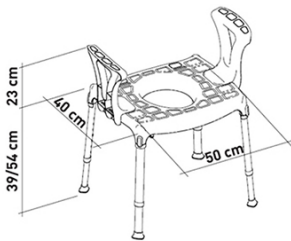

El elevador con brazos puede ajustarse en altura y ligeramente en ángulo de inclinación para que sea más fácil levantarse del wc. Se monta completamente sin herramientas.

Ayudas Dinámicas®

Productos para una mayor independencia

Su diseño moderno es estéticamente agradable para cualquier tipo de baño, ya sea en casas particulares y/o instituciones: los materiales utilizados garantizan robustez, higiene y durabilidad. No hay necesidad de hacer agujeros en las paredes o en el suelo, lo que significa que el elevador PORTOFINO es ideal cuando se precisan reposabrazos durante un periodo limitado o simplemente cuando las paredes no ofrecen las necesarias garantías para fijar otro tipo de ayudas.

120

Tabla de medidas y modelos

Modelo	ANCHO TOTAL	FONDO TOTAL
AD500LU	57 cm	48 cm