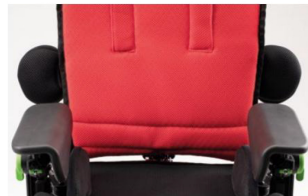

961 Soportes laterales para codos