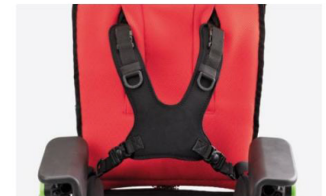

Ayudas Dinámicas®

Productos para una mayor independencia

Trona GRILLO ADAPTIVE

ref: BL1

<https://www.ayudasdinamicas.com/p/buggys-y-sillas-infantiles/trona-grillo-adaptive>

Grillo Adaptive Seating de Ormesa es una trona compacta con configuración ajustable para niños y adolescentes, ideal para ser utilizada en muchos contextos, como la realización de actividades diarias en la escuela y el hogar. El sistema patentado internacional de ajuste de altura típico de la "familia de productos GRILLO" permite una base compacta que ahorra espacio al tiempo que ofrece una amplia gama de ajustes de altura. Grillo Adaptive Seating tiene una tapicería de carga extremadamente transpirable, duradera, fácilmente lavable e ignífuga.

El sistema patentado de regulación de altura accionado por resortes de gas permite cambiar la altura de la silla con el niño sentado: ideal para que pueda acceder con facilidad y comodidad a diferentes tableros de mesa y superficies de trabajo, y para acercarlo al suelo para facilitar el descenso.

838 Soportes laterales de maletero
Regulables en altura, anchura y giro.

Disponible en tres tamaños.

Revestido de tejido acolchado transpirable, extraíble para lavar.

868 Soportes de tronco enrollables y flexibles Regulables en altura, anchura y giro.

Disponible en dos tamaños.

961 Soportes laterales para codos

853 Arnés tipo chaleco

Disponible en dos tamaños.

853 delgado Arnés en forma de cuatro puntos

834R Bloque de abducción regulable en profundidad y abducción. Disponible en dos tamaños.