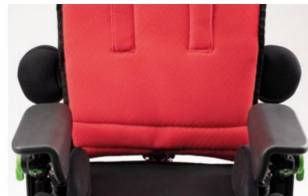

Ayudas Dinámicas®

Productos para una mayor independencia

Trona GRILLO ADAPTIVE

ref: BL1

<https://www.ayudasdinamicas.com/p/buggys-y-sillas-infantiles/trona-grillo-adaptive>

Grillo Adaptive Seating de Ormesa es una trona compacta con configuración ajustable para niños y adolescentes, ideal para ser utilizada en muchos contextos, como la realización de actividades diarias en la escuela y el hogar. El sistema patentado internacional de ajuste de altura típico de la "familia de productos GRILLO" permite una base compacta que ahorra espacio al tiempo que ofrece una amplia gama de ajustes de altura. Grillo Adaptive Seating tiene una tapicería de carga extremadamente transpirable, duradera, fácilmente lavable e ignífuga.

Tres configuraciones para satisfacer cada necesidad

El Asiento Adaptativo Grillo de Ormesa es un dispositivo de asistencia diseñado para satisfacer las necesidades de los cuidadores y los niños: los padres saben que la trona se convierte en una herramienta fundamental en el desarrollo del niño, ¡para el desempeño de cualquier actividad; el niño implementa la

ACCESORIOS:

Ayudas Dinámicas®

Productos para una mayor independencia

947 Cinturón pélvico con ángulo variable

Disponible en tres tamaños, proporcionado como estándar.

920 cinturón pélvico de cuatro puntos

Disponible en dos tamaños.

838 Soportes laterales de maletero

Regulables en altura, anchura y giro. Disponible en tres tamaños.

Revestido de tejido acolchado transpirable, extraíble para lavar.

868 Soportes de tronco enrollables y flexibles Regulables en altura, anchura y giro. Disponible en dos tamaños.