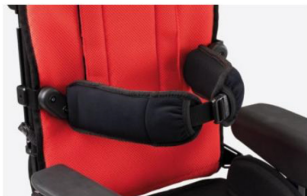

868 Soportes de tronco enrollables y flexibles Regulables en altura, anchura y giro. Disponible en dos tamaños.