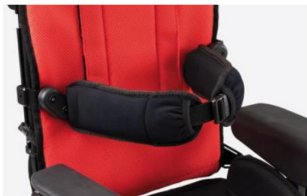

Ayudas Dinámicas®

Productos para una mayor independencia

Trona GRILLO ADAPTIVE

ref: BL1

<https://www.ayudasdinamicas.com/p/buggys-y-sillas-infantiles/trona-grillo-adaptive>

Grillo Adaptive Seating de Ormesa es una trona compacta con configuración ajustable para niños y adolescentes, ideal para ser utilizada en muchos contextos, como la realización de actividades diarias en la escuela y el hogar. El sistema patentado internacional de ajuste de altura típico de la "familia de productos GRILLO" permite una base compacta que ahorra espacio al tiempo que ofrece una amplia gama de ajustes de altura. Grillo Adaptive Seating tiene una tapicería de carga extremadamente transpirable, duradera, fácilmente lavable e ignífuga.

Tres configuraciones para satisfacer cada necesidad

El Asiento Adaptativo Grillo de Ormesa es un dispositivo de asistencia diseñado para satisfacer las necesidades de los cuidadores y los niños: los padres saben que la trona se convierte en una herramienta fundamental en el desarrollo del niño, ¡para el desempeño de cualquier actividad; el niño implementa la

ACCESORIOS:

Ayudas Dinámicas®

Productos para una mayor independencia

947 Cinturón pélvico con ángulo variable

Disponible en tres tamaños, proporcionado como estándar.

920 cinturón pélvico de cuatro puntos

Disponible en dos tamaños.

838 Soportes laterales de maletero

Regulables en altura, anchura y giro. Disponible en tres tamaños.

Revestido de tejido acolchado transpirable, extraíble para lavar.

868 Soportes de tronco enrollables y flexibles Regulables en altura, anchura y giro. Disponible en dos tamaños.