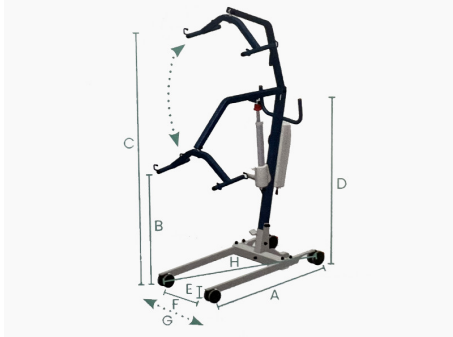

# Grúa compacta FLY COMPACT

ref: AD915-S

<https://www.ayudasdinamicas.com/p/gruas-de-elevacion-y-traslado/grua-compacta-fly-3-compact>

La FLY 3 COMPACT es una grúa compacta, de dimensiones muy reducidas, con un ancho total de tan solo 57 cm lo que facilita el acceso a espacios muy reducidos. Incorpora 4 ruedas dobles de mayor tamaño con frenos en la parte trasera, con lo que el cuidador conseguirá una mejor maniobrabilidad.

**Ayudas Dinámicas®**

Productos para una mayor independencia

Es una grúa de grandes prestaciones, como las de gran tamaño, pero con dimensiones reducidas. Soporta un peso máximo de 160 kg y gracias al diseño del mástil aumenta el espacio entre la persona y el motor de la grúa, a la vez que permite un acceso cómodo al paciente cuando hay que elevarlo de la cama.

### **PERCHA DE 4 PUNTOS**

Permite traslados de la cama a la silla en posición sentada gracias a su percha de 4 puntos.

La gama de grúas FLY 3, disponen de unas patas amplias de apertura mecánica o eléctrica (solo en el modelo XXL). Están diseñadas para su uso en hogares e instituciones. Permite levantar al paciente del suelo con total comodidad.

**Ayudas Dinámicas®**

Productos para una mayor independencia

- A.** Largo total: 104 cm
- B.** Altura mínima de la percha al suelo: 56 cm
- C.** Altura máxima de la percha al suelo: 165 cm
- D.** Altura total: 125 cm
- E.** Altura de las patas: 11 cm
- F.** Ancho de la base cerrada: 57 cm
- G.** Ancho máxima abertura de las patas: 81 cm
- H.** Diámetro de giro: 112 cm