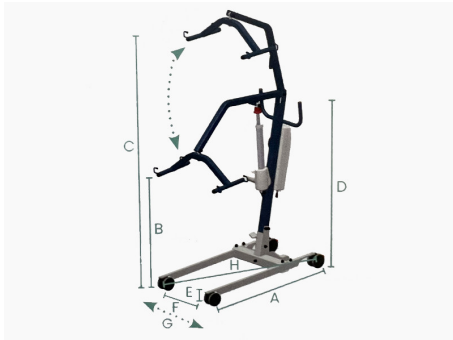

Ayudas Dinámicas®

Productos para una mayor independencia

Grúa compacta FLY COMPACT

ref: AD915-S

<https://www.ayudasdinamicas.com/p/gruas-de-elevacion-y-traslado/grua-compacta-fly-3-compact>

La FLY 3 COMPACT es una grúa compacta, de dimensiones muy reducidas, con un ancho total de tan solo 57 cm lo que facilita el acceso a espacios muy reducidos. Incorpora 4 ruedas dobles de mayor tamaño con frenos en la parte trasera, con lo que el cuidador conseguirá una mejor maniobrabilidad.

Ayudas Dinámicas®

Productos para una mayor independencia

Es una grúa de grandes prestaciones, como las de gran tamaño, pero con dimensiones reducidas. Soporta un peso máximo de 160 kg y gracias al diseño del mástil aumenta el espacio entre la persona y el motor de la grúa, a la vez que permite un acceso cómodo al paciente cuando hay que elevarlo de la cama.

PERCHA DE 4 PUNTOS

Permite traslados de la cama a la silla en posición sentada gracias a su percha de 4 puntos.

La gama de grúas FLY 3, disponen de unas patas amplias de apertura mecánica o eléctrica (solo en el modelo XXL). Están diseñadas para su uso en hogares e instituciones. Permite levantar al paciente del suelo con total comodidad.

Ayudas Dinámicas®

Productos para una mayor independencia

- A.** Largo total: 104 cm
- B.** Altura mínima de la percha al suelo: 56 cm
- C.** Altura máxima de la percha al suelo: 165 cm
- D.** Altura total: 125 cm
- E.** Altura de las patas: 11 cm
- F.** Ancho de la base cerrada: 57 cm
- G.** Ancho máxima abertura de las patas: 81 cm
- H.** Diámetro de giro: 112 cm