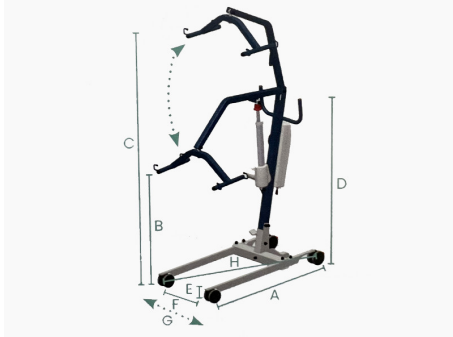

# Grúa de elevación y traslado FLY STANDARD

ref: AD915-M

<https://www.ayudasdinamicas.com/p/gruas-de-elevacion-y-traslado/grua-de-elevacion-y-traslado-fly-3-standar-d>

La FLY 3 STANDARD es una grúa de altas prestaciones, ideal para instituciones, con un ancho total de tan solo 66. Incorpora 4 ruedas dobles de mayor tamaño con frenos en la parte trasera, con lo que el cuidador conseguirá una mejor maniobrabilidad.

**Ayudas Dinámicas®**

Productos para una mayor independencia

Es una grúa de grandes prestaciones. Soporta un peso máximo de 180 kg y gracias al diseño del mástil aumenta el espacio entre la persona y el motor de la grúa, a la vez que permite un acceso cómodo al paciente cuando hay que elevarlo de la cama.

### **PERCHA DE 4 PUNTOS**

Permite traslados de la cama a la silla en posición sentada gracias a su percha de 4 puntos.

La gama de grúas FLY 3, disponen de unas patas amplias de apertura mecánica o eléctrica (solo en el modelo XXL). Están diseñadas para su uso en hogares e instituciones. Permite levantar al paciente del suelo con total comodidad.

**AyudasDinámicas®**

Productos para una mayor independencia

- A. Largo total: 124 cm
- B. Altura mínima de la percha al suelo: 57 cm
- C. Altura máxima de la percha al suelo: 179 cm
- D. Altura total: 135 cm
- E. Altura de las patas: 11 cm
- F. Ancho de la base cerrada: 66 cm
- G. Ancho máxima abertura de las patas: 96 cm
- H. Diámetro de giro: 133 cm