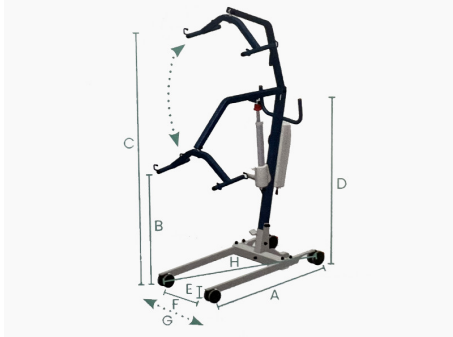

La FLY 3 STANDARD es una grúa de altas prestaciones, ideal para instituciones, con un ancho total de tan solo 66. Incorpora 4 ruedas dobles de mayor tamaño con frenos en la parte trasera, con lo que el cuidador conseguirá una mejor maniobrabilidad.

Ayudas Dinámicas®

Productos para una mayor independencia

Es una grúa de grandes prestaciones. Soporta un peso máximo de 180 kg y gracias al diseño del mástil aumenta el espacio entre la persona y el motor de la grúa, a la vez que permite un acceso cómodo al paciente cuando hay que elevarlo de la cama.

PERCHA DE 4 PUNTOS

Permite traslados de la cama a la silla en posición sentada gracias a su percha de 4 puntos.

La gama de grúas FLY 3, disponen de unas patas amplias de apertura mecánica o eléctrica (solo en el modelo XXL). Están diseñadas para su uso en hogares e instituciones. Permite levantar al paciente del suelo con total comodidad.

AyudasDinámicas®

Productos para una mayor independencia

- A. Largo total: 124 cm
- B. Altura mínima de la percha al suelo: 57 cm
- C. Altura máxima de la percha al suelo: 179 cm
- D. Altura total: 135 cm
- E. Altura de las patas: 11 cm
- F. Ancho de la base cerrada: 66 cm
- G. Ancho máxima abertura de las patas: 96 cm
- H. Diámetro de giro: 133 cm