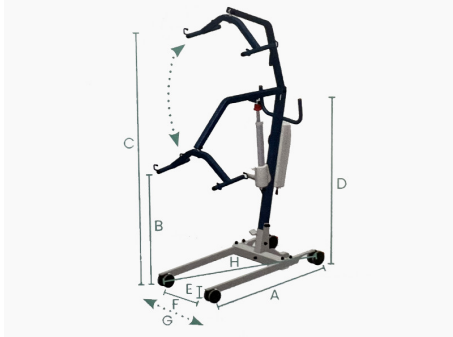

La FLY 3 STANDARD es una grúa de altas prestaciones, ideal para instituciones, con un ancho total de tan solo 66. Incorpora 4 ruedas dobles de mayor tamaño con frenos en la parte trasera, con lo que el cuidador conseguirá una mejor maniobrabilidad.

Ayudas Dinámicas®

Productos para una mayor independencia

Es una grúa de grandes prestaciones. Soporta un peso máximo de 180 kg y gracias al diseño del mástil aumenta el espacio entre la persona y el motor de la grúa, a la vez que permite un acceso cómodo al paciente cuando hay que elevarlo de la cama.

PERCHA DE 4 PUNTOS

Permite traslados de la cama a la silla en posición sentada gracias a su percha de 4 puntos.

La gama de grúas FLY 3, disponen de unas patas amplias de apertura mecánica o eléctrica (solo en el modelo XXL). Están diseñadas para su uso en hogares e instituciones. Permite levantar al paciente del suelo con total comodidad.

Ayudas Dinámicas®

Productos para una mayor independencia

- A. Largo total: 124 cm
- B. Altura mínima de la percha al suelo: 57 cm
- C. Altura máxima de la percha al suelo: 179 cm
- D. Altura total: 135 cm
- E. Altura de las patas: 11 cm
- F. Ancho de la base cerrada: 66 cm
- G. Ancho máxima abertura de las patas: 96 cm
- H. Diámetro de giro: 133 cm