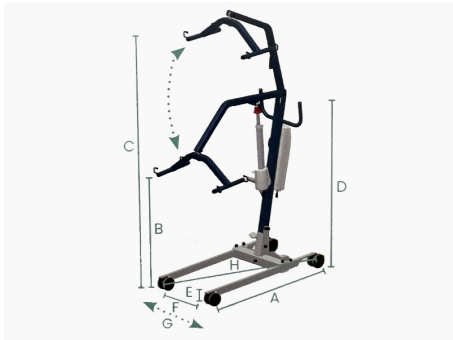

# Grúa de elevación y traslado FLY STANDARD

ref: AD915-M

<https://www.ayudasdinamicas.com/p/gruas-de-elevacion-y-traslado/grua-de-elevacion-y-traslado-fly-3-standar-d>

La FLY 3 STANDARD es una grúa de altas prestaciones, ideal para instituciones, con un ancho total de tan solo 66. Incorpora 4 ruedas dobles de mayor tamaño con frenos en la parte trasera, con lo que el cuidador conseguirá una mejor maniobrabilidad.

**Ayudas Dinámicas®**

Productos para una mayor independencia

Es una grúa de grandes prestaciones. Soporta un peso máximo de 180 kg y gracias al diseño del mástil aumenta el espacio entre la persona y el motor de la grúa, a la vez que permite un acceso cómodo al paciente cuando hay que elevarlo de la cama.

### **PERCHA DE 4 PUNTOS**

Permite traslados de la cama a la silla en posición sentada gracias a su percha de 4 puntos.

La gama de grúas FLY 3, disponen de unas patas amplias de apertura mecánica o eléctrica (solo en el modelo XXL). Están diseñadas para su uso en hogares e instituciones. Permite levantar al paciente del suelo con total comodidad.

**Ayudas Dinámicas®**  
Productos para una mayor independencia

- A. Largo total: 124 cm
- B. Altura mínima de la percha al suelo: 57 cm
- C. Altura máxima de la percha al suelo: 179 cm
- D. Altura total: 135 cm
- E. Altura de las patas: 11 cm
- F. Ancho de la base cerrada: 66 cm
- G. Ancho máxima abertura de las patas: 96 cm
- H. Diámetro de giro: 133 cm