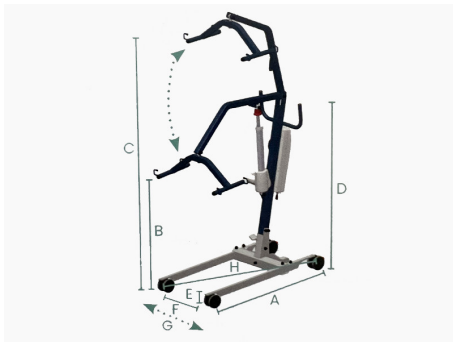

# Grúa BARIÁTRICA 300 Kg FLY XL

ref: AD915-XL

<https://www.ayudasdinamicas.com/p/gruas-de-elevacion-y-traslado/grua-bariatrica-300-kg-fly-xl>

La FLY 3 XL es una grúa de elevación y traslado para personas bariátricas de hasta 300 Kg, de altas prestaciones, ideal para instituciones. Con apertura eléctrica de las patas. Incorpora 4 ruedas dobles de mayor tamaño con frenos en la parte trasera, con lo que el cuidador conseguirá una mejor maniobrabilidad.

Con su impresionante poder de elevación (actuador de 10 000 N) y sus grandes patas de apertura eléctrica (hasta 108 cm), proporciona seguridad y comodidad, la grúa FLY XL es un modelo especializado y diseñado para mejorar la vida diaria de pacientes bariátricos (hasta 300 kg) cuyo tamaño y el peso son un desafío.

### **PERCHA DE 4 PUNTOS**

Permite traslados de la cama a la silla en posición sentada gracias a su percha de 4 puntos.

### **CAJA DE CONTROL Y MANDO DE 4 FUNCIONES**

Con indicador de nivel de batería en el mando.

2 botones para la subida y bajada del mástil y otros dos para la apertura y cierre de las patas de forma eléctrica.