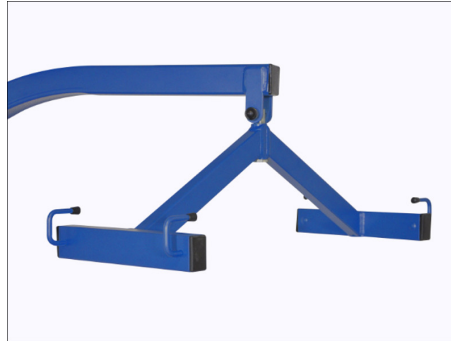

# Grúa BARIÁTRICA 300 Kg FLY XL

ref: AD915-XL

<https://www.ayudasdinamicas.com/p/gruas-de-elevacion-y-traslado/grua-bariatrica-300-kg-fly-xl>

La FLY 3 XL es una grúa de elevación y traslado para personas bariátricas de hasta 300 Kg, de altas prestaciones, ideal para instituciones. Con apertura eléctrica de las patas. Incorpora 4 ruedas dobles de mayor tamaño con frenos en la parte trasera, con lo que el cuidador conseguirá una mejor maniobrabilidad.

Con su impresionante poder de elevación (actuador de 10 000 N) y sus grandes patas de apertura eléctrica (hasta 108 cm), proporciona seguridad y comodidad, la grúa FLY XL es un modelo especializado y diseñado para mejorar la vida diaria de pacientes bariátricos (hasta 300 kg) cuyo tamaño y el peso son un desafío.

### **PERCHA DE 4 PUNTOS**

Permite traslados de la cama a la silla en posición sentada gracias a su percha de 4 puntos.

### **CAJA DE CONTROL Y MANDO DE 4 FUNCIONES**

Con indicador de nivel de batería en el mando.

2 botones para la subida y bajada del mástil y otros dos para la apertura y cierre de las patas de forma eléctrica.