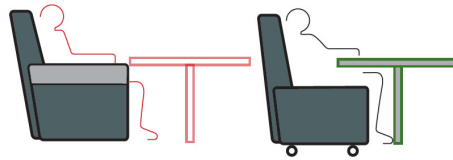

### **Posición TV**

Batik tiene dos motores de serie, de manera que se puede accionar el reposapiernas o el respaldo de manera independiente para adoptar cualquier posición a su conveniencia. Elevar solo las piernas para descansarlas es siempre se agradable y permite una variedad de actividades relajantes, tales como leer, practicar algún hobby o ver la TV desde una cómoda postura.

### **Relax Total**

Posición de extensión total del respaldo y de las piernas para adoptar la función de cama para un cómodo descanso. Dormir o hacer una relajante siesta en esta butaca con orejeras es siempre reparador y agradable.

### **Elevación**

Gracias a la función de elevación es posible levantarse de la butaca fácilmente y sin esfuerzo, tan solo apretando un botón del mando la persona puede incorporarse lentamente. Esta función, que también puede ser de ayuda para sentarse, facilita el día a día a personas con problemas de movilidad.

**Ayudas Dinámicas®**

Productos para una mayor independencia

Batik se fabrica con los brazos extraíbles de serie. Esto permite usar la butaca como una silla corriente para sentarse a la mesa.

**Ayudas Dinámicas®**