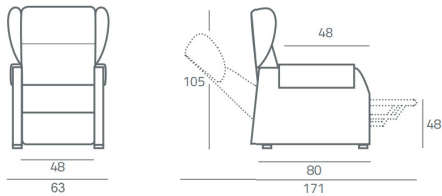

Ayudas Dinámicas®

Productos para una mayor independencia

TAPIZADOS

Fácil limpieza y mantenimiento. Los tejidos italianos de alta calidad de esta colección son anti manchas y se pueden limpiar fácilmente tan solo con agua tibia y un paño. Aun así, cuando la butaca está sometida a uso intensivo o institucional, por ejemplo, en residencias, están disponibles como opción fundas completas protectoras. Las fundas protectoras cubren el respaldo, las orejeras si es el caso y todo el asiento y se suministran con el mismo tejido y color que la butaca.