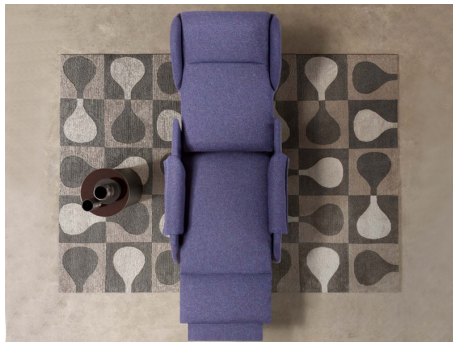

Ayudas Dinámicas®

Productos para una mayor independencia