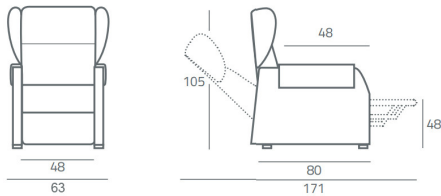

Ayudas Dinámicas®

Productos para una mayor independencia

TAPIZADOS

Fácil limpieza y mantenimiento. Los tejidos italianos de alta calidad de esta colección son anti manchas y se pueden limpiar fácilmente tan solo con agua tibia y un paño. Aun así, cuando la butaca está sometida a uso intensivo o institucional, por ejemplo, en residencias, están disponibles como opción fundas completas protectoras. Las fundas protectoras cubren el respaldo, las orejeras si es el caso y todo el asiento y se suministran con el mismo tejido y color que la butaca.