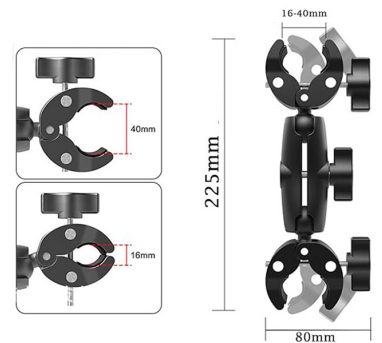

Soporte anclaje mando acompañante universal

ref: AZ100

<https://www.ayudasdinamicas.com/p/accesorios-movilidad/soporte-anclaje-mando-acompanante-universal>

La doble abrazadera está fabricada de aleación y material compuesto de plástico reforzado, ultra resistente y duradero. Las dos mordazas tienen una almohadilla de goma antideslizante para sujetar de forma segura, evitar arañazos y mantener el equilibrio.

AyudasDinámicas®

Productos para una mayor independencia

El diseño de cabeza de bola doble es fácil de ajustar, se puede apretar o aflojar libremente ajustando una sola tuerca. Puede girarse 360° horizontalmente o plegarse 180° verticalmente. Compatible con tubos con un diámetro de 15 - 40 mm. Todo esto hace que sea un soporte de acompañante para el mando de su silla de ruedas eléctrica.