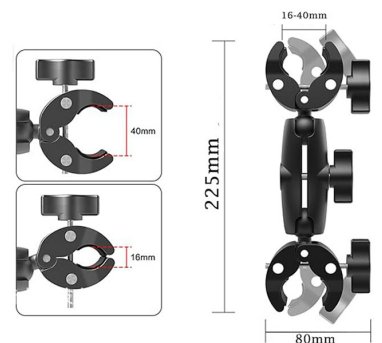

La doble abrazadera está fabricada de aleación y material compuesto de plástico reforzado, ultra resistente y duradero. Las dos mordazas tienen una almohadilla de goma antideslizante para sujetar de forma segura, evitar arañazos y mantener el equilibrio.

AyudasDinámicas®

Productos para una mayor independencia

El diseño de cabeza de bola doble es fácil de ajustar, se puede apretar o aflojar libremente ajustando una sola tuerca. Puede girarse 360° horizontalmente o plegarse 180° verticalmente. Compatible con tubos con un diámetro de 15 - 40 mm. Todo esto hace que sea un soporte de acompañante para el mando de su silla de ruedas eléctrica.