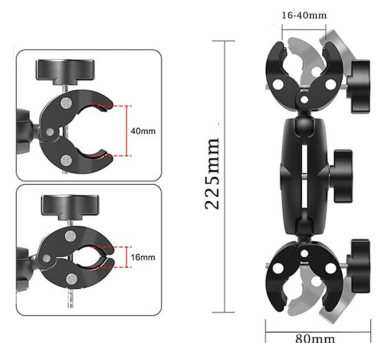

Soporte anclaje mando acompañante universal

ref: AZ100

<https://www.ayudasdinamicas.com/p/accesorios-movilidad/soporte-anclaje-mando-acompanante-universal>

La doble abrazadera está fabricada de aleación y material compuesto de plástico reforzado, ultra resistente y duradero. Las dos mordazas tienen una almohadilla de goma antideslizante para sujetar de forma segura, evitar arañazos y mantener el equilibrio.

AyudasDinámicas®

Productos para una mayor independencia

El diseño de cabeza de bola doble es fácil de ajustar, se puede apretar o aflojar libremente ajustando una sola tuerca. Puede girarse 360° horizontalmente o plegarse 180° verticalmente. Compatible con tubos con un diámetro de 15 - 40 mm. Todo esto hace que sea un soporte de acompañante para el mando de su silla de ruedas eléctrica.