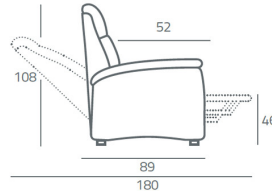

Ayudas Dinámicas®

Productos para una mayor independencia

Roller system (Opcional)

Una butaca que se puede desplazar fácilmente y con libertad es mucho más práctica para una gran variedad de situaciones, tales como sentarse a la mesa para comer, desplazar la butaca junto a una ventana para distraerse o para tomar el sol, etc.

Permite desplazar fácilmente la butaca sobre 4 ruedas adicionales que se extraen con tan solo presionar el pedal, de muy fácil acceso, situado en la parte trasera de la butaca. Finalizado el desplazamiento, accionando de nuevo el pedal, las 4 ruedas se retraen y la butaca vuelve a descansar sobre sus patas.

Fácil limpieza y mantenimiento.

Los tejidos italianos de alta calidad de esta colección son anti manchas y se pueden limpiar fácilmente tan solo con agua tibia y un paño. Aun así, cuando la butaca está sometida a uso intensivo o institucional, por ejemplo, en residencias, están disponibles como opción fundas completas protectoras. Las fundas protectoras cubren el respaldo, las orejeras si es el caso y todo el asiento y se suministran con el mismo tejido y color que la butaca.