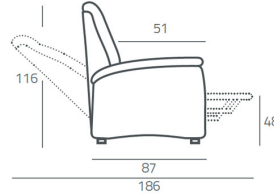

Ayudas Dinámicas®

Productos para una mayor independencia

TAPIZADOS

Fácil limpieza y mantenimiento.

Los tejidos italianos de alta calidad de esta colección son anti manchas y se pueden limpiar fácilmente tan solo con agua tibia y un paño. Aun así, cuando la butaca está sometida a uso intensivo o institucional, por ejemplo, en residencias, están disponibles como opción fundas completas protectoras. Las fundas protectoras cubren el respaldo, las orejeras si es el caso y todo el asiento y se suministran con el mismo tejido y color que la butaca.

Roller system (Opcional)

Una butaca que se puede desplazar fácilmente y con libertad es mucho más práctica para una gran variedad de situaciones, tales como sentarse a la mesa para comer, desplazar la butaca junto a una ventana para distraerse o para tomar el sol, etc.

Permite desplazar fácilmente la butaca sobre 4 ruedas adicionales que se extraen con tan solo presionar el pedal, de muy fácil acceso, situado en la parte trasera de la butaca. Finalizado el desplazamiento, accionando de nuevo el pedal, las 4 ruedas se retraen y la butaca vuelve a descansar sobre sus patas.