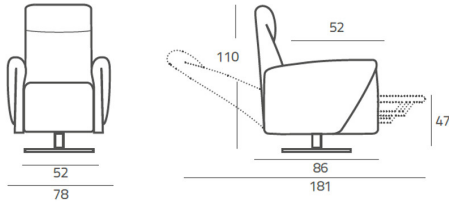

AyudasDinámicas®

Productos para una mayor independencia

TAPIZADOS

Fácil limpieza y mantenimiento. Los tejidos italianos de alta calidad de esta colección son anti manchas y se pueden limpiar fácilmente tan solo con agua tibia y un paño. Aun así, cuando la butaca está sometida a uso intensivo o institucional, por ejemplo, en residencias, están disponibles como opción fundas completas protectoras. Las fundas protectoras cubren el respaldo, las orejeras si es el caso y todo el asiento y se suministran con el mismo tejido y color que la butaca.