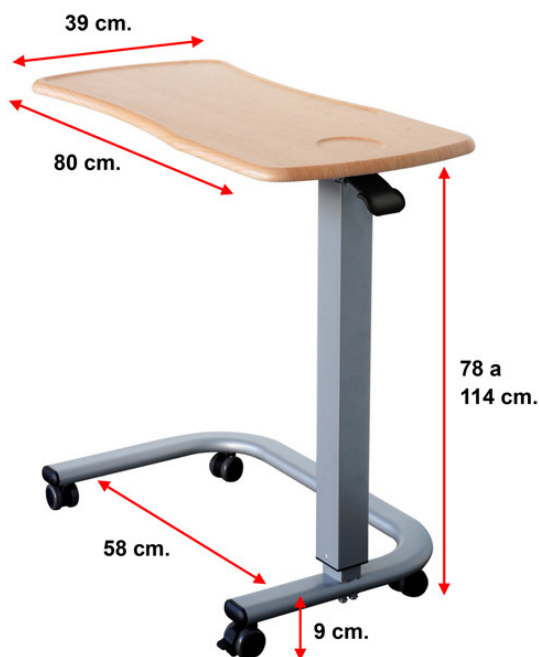

Ayudas Dinámicas[®]

Productos para una mayor independencia

Mesa auxiliar ergonómica

ref: AD682

<https://www.ayudasdinamicas.com/p/mesitas-auxiliares/mesa-auxiliar-ergonomica>

Diseñada para uso institucional y también apta para uso domiciliario ya que su diseño minimalista y moderno encaja bien en cualquier ambiente. Fabricada con gran calidad en cada detalle, su funcionalidad y prestaciones no tienen rival en esta categoría de productos.

AyudasDinámicas®

Productos para una mayor independencia

Altura graduable suave y sin sobresaltos asistida con pistón de aire.

Tablero de formas ergonómicas y redondeadas, que resiste la humedad y es fácil de limpiar. Apropriada para personas en silla de ruedas gracias a la base en forma de C.