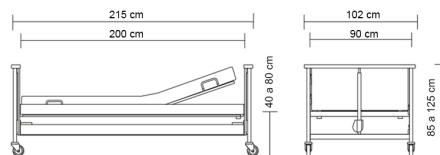

AyudasDinámicas®

Productos para una mayor independencia

SOMIER DE LAMAS DE METAL

El somier de láminas de metal ofrece durabilidad y resistencia. Además, las lamas metálicas ofrecen un soporte firme que favorece la correcta alineación de la columna durante el sueño. Otro de los beneficios importantes es la facilidad de limpieza y desinfección, ya que no absorbe líquidos ni olores y se pueden limpiar con desinfectantes sin dañar el material.

BARANDILLAS DE ALUMINIO

Las barandillas de aluminio son resistentes y tienen una buena durabilidad. Además, son resistentes a la corrosión, lo que asegura una larga vida útil incluso en entornos con alta humedad. Son fáciles de limpiar y previenen las caídas, siendo ideales para hospitales o residencias.

Las barandillas, respecto al somier, se pueden regular en altura, desde 37 a 45 cm.

MANDO

Todas las funciones del mando se pueden bloquear para impedir el uso no deseado de todas las funciones de la cama.

MEDIDAS: