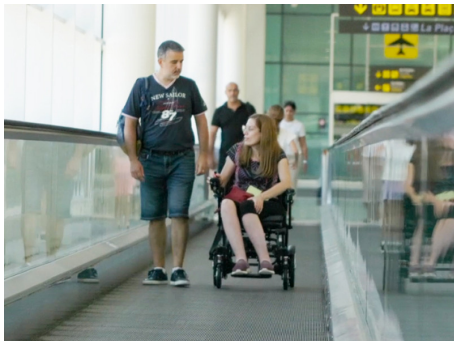

La nueva silla eléctrica plegable super ligera de aluminio. Con solo 17 kg de peso, es perfecta para sus viajes. Diseñada pensando en la comodidad y la practicidad, esta silla le ofrece libertad de movimiento y facilidad de transporte.

Reposabrazos abatibles para facilitar las transferencias laterales.

Los reposapiés se pueden plegar para reducir la longitud de la silla, cuando tiene que entrar en un ascensor.

Equipada con la última tecnología, batería de iones de **Litio de 10Ah.**, con una autonomía de hasta 15 Km, que permite entre otras ventajas, viajar con la mayoría de las aerolíneas.

La batería es extraíble y se puede cargar directamente en la silla o fuera de ella.

Su diseño compacto y su capacidad de plegado rápido la convierten en la opción ideal para desplazarse sin preocupaciones.