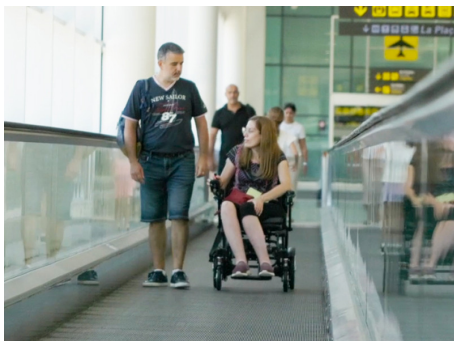

# Silla eléctrica plegable super ligera R650

ref: R650

<https://www.ayudasdinamicas.com/p/sillas-de-ruedas-electricas/silla-electrica-plegable-super-ligera-r650>

La nueva silla eléctrica plegable super ligera de aluminio. Con solo 17 kg de peso, es perfecta para sus viajes. Diseñada pensando en la comodidad y la practicidad, esta silla le ofrece libertad de movimiento y facilidad de transporte.

Reposabrazos abatibles para facilitar las transferencias laterales.

Los reposapiés se pueden plegar para reducir la longitud de la silla, cuando tiene que entrar en un ascensor.

Equipada con la última tecnología, batería de iones de **Litio de 10Ah.**, con una autonomía de hasta 15 Km, que permite entre otras ventajas, viajar con la mayoría de las aerolíneas.