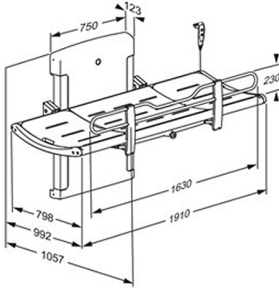

Largo de superficie 1800 mm, medidas exteriores 1057 mm x 1910 mm.

Materiales: Acero inoxidable lacado en polvo, aluminio, espuma de poliuretano y poliestireno.

Está diseñada para proporcionar una plataforma estable para ducharse y cambiarse de adultos y niños con movilidad reducida.

Ayudas Dinámicas®

Productos para una mayor independencia

MEDIDAS:

Tabla de medidas y modelos

Modelo	Largo	Alto regulable	Accesorio
R8538	180 cm	de 30 a 100 cm	Con barandilla