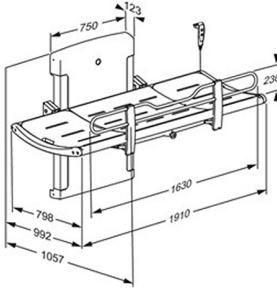

Largo de superficie 1800 mm, medidas exteriores 1057 mm x 1910 mm.

Materiales: Acero inoxidable lacado en polvo, aluminio, espuma de poliuretano y poliestireno.

Está diseñada para proporcionar una plataforma estable para ducharse y cambiarse de adultos y niños con movilidad reducida.

Ayudas Dinámicas®

Productos para una mayor independencia

MEDIDAS:

Tabla de medidas y modelos

Modelo	Largo	Alto regulable	Accesorio
R8538	180 cm	de 30 a 100 cm	Con barandilla