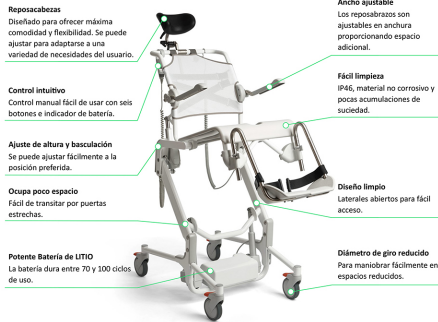

CARACTERÍSTICAS:

DIMENSIONES:

MODELO	LONGITUD TOTAL	ANCHO TOTAL	ALTURA ASIENTO	ALTURA RESPALDO	FONDO ASIENTO
AD821-E	97 cm	60 cm	de 50 a 93 cm	54 cm	47 cm

MODELO	ANCHO ASIENTO	ALTO REPOSABRAZOS	ANCHO ENTRE	ALTURA REPOSAPIÉS	BASCULACIÓN
AD821-E	50 cm	22-25-28 cm	42-48-54 cm	de 34 a 47 cm	de -5° a +30°

40

160

Tabla de medidas y modelos

Modelo	AD821-E

Accesorios

- Barra de seguridad (A821/1)
- Tapa asiento confort (A821/2)