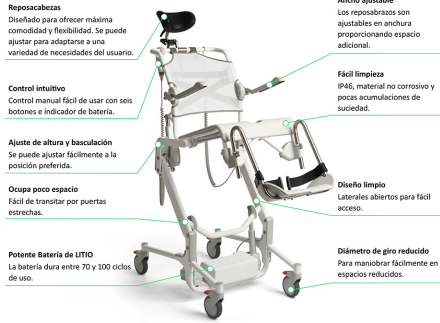

CARACTERÍSTICAS:

DIMENSIONES:

MODELO	LONGITUD TOTAL	ANCHO TOTAL	ALTURA ASIENTO	ALTURA RESPALDO	FONDO ASIENTO
AD821-E	97 cm	60 cm	de 50 a 93 cm	54 cm	47 cm

MODELO	ANCHO ASIENTO	ALTO REPOSABRAZOS	ANCHO ENTRE	ALTURA REPOSAPIÉS	BASCULACIÓN
AD821-E	50 cm	22-25-28 cm	42-48-54 cm	de 34 a 47 cm	de -5° a +30°

40

160

Tabla de medidas y modelos

Modelo	AD821-E

Accesorios

- Barra de seguridad (A821/1)
- Tapa asiento confort (A821/2)