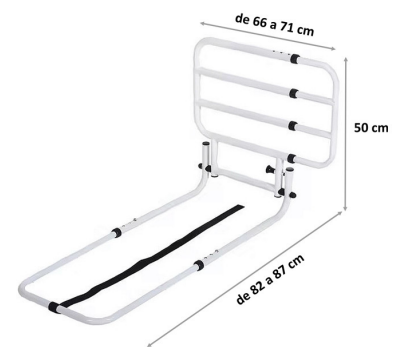

# Barandilla corta, extensible y abatible ECO PIVOT RAIL

ref: AD931

<https://www.ayudasdinamicas.com/p/barandillas/barandilla-corta-extensible-y-abatible-eco-pivot-rail>

Barandilla para cama universal extensible, para alargarla o acortarla a conveniencia, y además se puede abatir para salir y entrar en la cama con más comodidad.

**AyudasDinámicas**<sup>®</sup>

Productos para una mayor independencia

Barandilla lateral y asidera para incorporación de la cama todo en uno.

**Ajustable en longitud:** regulable en tres longitudes de 66, 68 o 71 cm, adaptándose a diferentes necesidades de los usuarios.

**Plegable hacia abajo:** el diseño plegable permite bajar la barandilla fácilmente para facilitar la salida de la cama.

**Versátil:** se puede montar en ambos lados de la cama, ofreciendo flexibilidad.