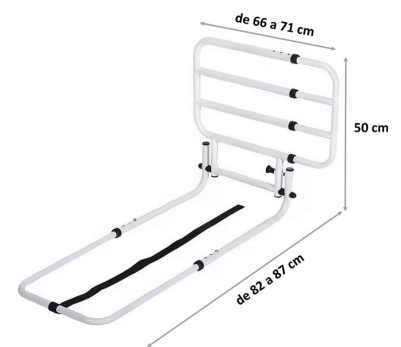

Ayudas Dinámicas®
Productos para una mayor independencia

Barandilla corta, extensible y abatible ECO PIVOT RAIL

ref: AD931

<https://www.ayudasdinamicas.com/p/barandillas/barandilla-corta-extensible-y-abatible-eco-pivot-rail>

Barandilla para cama universal extensible, para alargarla o acortarla a conveniencia, y además se puede abatir para salir y entrar en la cama con más comodidad.

AyudasDinámicas[®]

Productos para una mayor independencia

Barandilla lateral y asidera para incorporación de la cama todo en uno.

Ajustable en longitud: regulable en tres longitudes de 66, 68 o 71 cm, adaptándose a diferentes necesidades de los usuarios.

Plegable hacia abajo: el diseño plegable permite bajar la barandilla fácilmente para facilitar la salida de la cama.

Versátil: se puede montar en ambos lados de la cama, ofreciendo flexibilidad.

Seguridad adicional: incluye un cinturón de fijación que se adapta perfectamente a camas dobles, garantizando estabilidad.

Facilita la incorporación: ideal para ayudar a levantarse y sentarse de la cama de manera segura y sencilla.