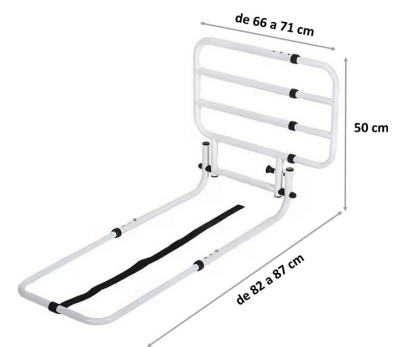

Ayudas Dinámicas®

Productos para una mayor independencia

Barandilla corta, extensible y abatible ECO PIVOT RAIL

ref: AD931

<https://www.ayudasdinamicas.com/p/barandillas/barandilla-corta-extensible-y-abatible-eco-pivot-rail>

Barandilla para cama universal extensible, para alargarla o acortarla a conveniencia, y además se puede abatir para salir y entrar en la cama con más comodidad.

Ayudas Dinámicas[®]

Productos para una mayor independencia

Barandilla lateral y asidera para incorporación de la cama todo en uno.

Ajustable en longitud: regulable en tres longitudes de 66, 68 o 71 cm, adaptándose a diferentes necesidades de los usuarios.

Plegable hacia abajo: el diseño plegable permite bajar la barandilla fácilmente para facilitar la salida de la cama.

Versátil: se puede montar en ambos lados de la cama, ofreciendo flexibilidad.

Seguridad adicional: incluye un cinturón de fijación que se adapta perfectamente a camas dobles, garantizando estabilidad.

Facilita la incorporación: ideal para ayudar a levantarse y sentarse de la cama de manera segura y sencilla.