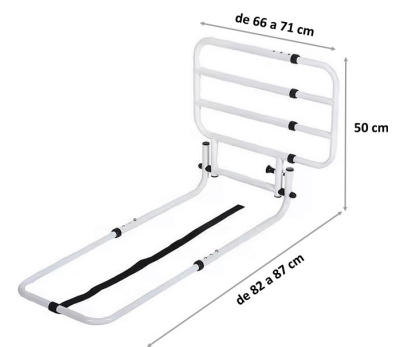

Ayudas Dinámicas®
Productos para una mayor independencia

Barandilla corta, extensible y abatible ECO PIVOT RAIL

ref: AD931

<https://www.ayudasdinamicas.com/p/barandillas/barandilla-corta-extensible-y-abatible-eco-pivot-rail>

Barandilla para cama universal extensible, para alargarla o acortarla a conveniencia, y además se puede abatir para salir y entrar en la cama con más comodidad.

Ayudas Dinámicas[®]

Productos para una mayor independencia

Barandilla lateral y asidera para incorporación de la cama todo en uno.

Ajustable en longitud: regulable en tres longitudes de 66, 68 o 71 cm, adaptándose a diferentes necesidades de los usuarios.

Plegable hacia abajo: el diseño plegable permite bajar la barandilla fácilmente para facilitar la salida de la cama.

Versátil: se puede montar en ambos lados de la cama, ofreciendo flexibilidad.

Seguridad adicional: incluye un cinturón de fijación que se adapta perfectamente a camas dobles, garantizando estabilidad.

Facilita la incorporación: ideal para ayudar a levantarse y sentarse de la cama de manera segura y sencilla.